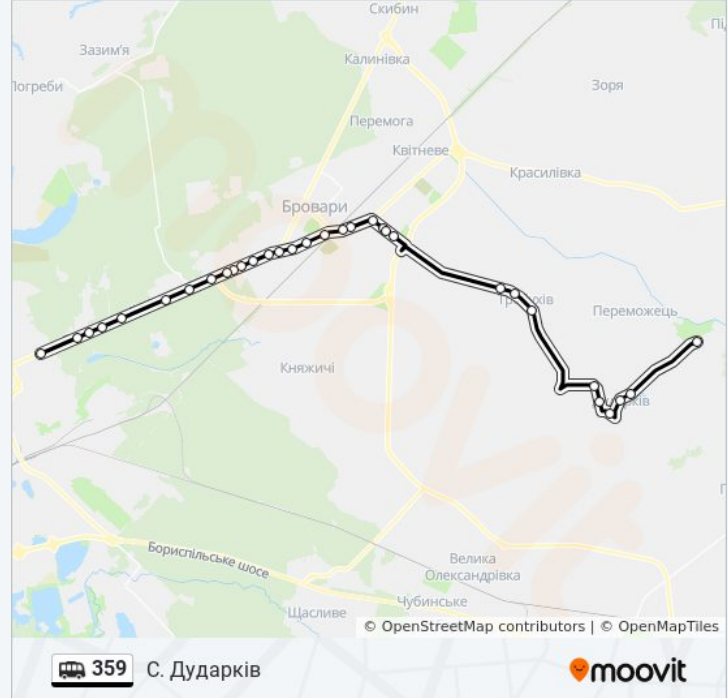

С. Требухів (Ринок)

Вул. П'ятниці

Вул. Першотравнева

Вул. Прудкого

С. Дударків (Центр)

С. Дударків

На Вимогу

С. Займище

Напрямок: Ст. М. Лісова

33 зупинок

[ПЕРЕГЛЯД РОЗКЛАДУ РУХУ НА ЛІНІЇ](#)

С. Займище

На Вимогу

С. Дударків

С. Дударків (Центр)

Вул. Прудкого