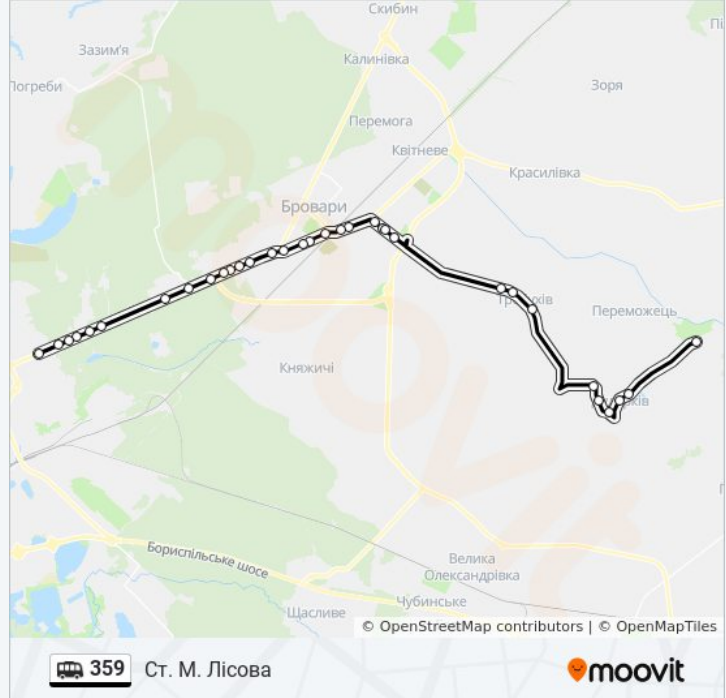

Парк ім. Тараса Шевченка

Старий Центр

Пекарня

Кафе Біла Діброва

Магазин Вітерець

Автошкола

Військове Містечко

Старий Дуб

Птахофабрика

Биківня-3

Биківня

Лісництво

Шеу Дніпровського Району

Гіпермаркет

Ст. М. Лісова

359 shuttle розклади і карти маршрутів можна завантажити в форматі PDF з сайту moovitapp.com. Використовуйте [Додаток Moovit](#) для перегляду розкладу руху автобусів, потягів або метро і отримання покрокових вказівок щодо всього громадського транспорту в Київ.

[Про Moovit](#) • [Рішення MaaS](#) • [Підтримувані країни](#) • [Moovit співтовариство](#)

© 2024 Moovit - Усі Права Захищені

**Дізнавайтесь час прибуття
в режимі реального часу**