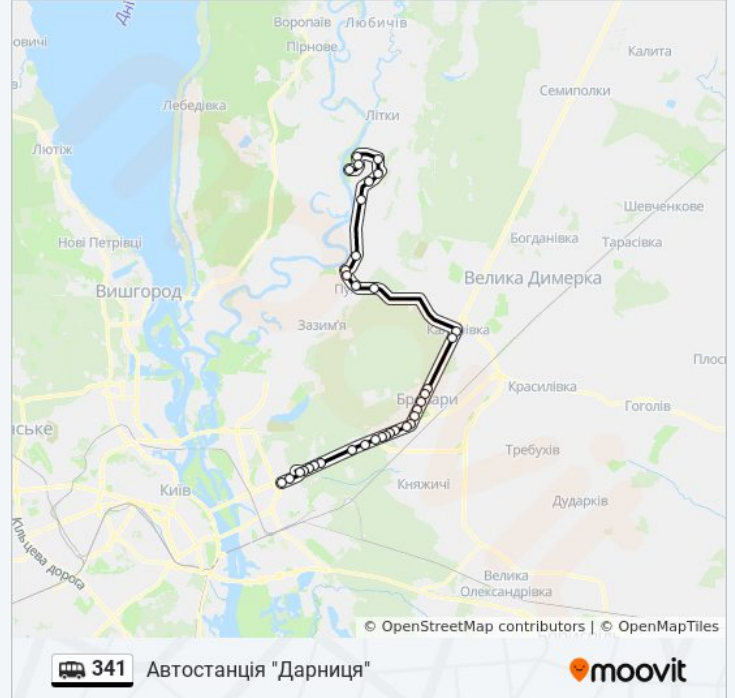

Пекарня

Кафе Біла Діброва

Магазин Вітерець

Автошкола

Військове Містечко

Старий Дуб

Птахофабрика

Биківня-3

Биківня

Лісництво

Шеу Дніпровського Району

Гіпермаркет

Ст. М. Лісова

Автостанція Дарниця (Платформа №8)

Напрямок: С. Рожни

35 зупинок

[ПЕРЕГЛЯД РОЗКЛАДУ РУХУ НА ЛІНІЇ](#)

Автостанція Дарниця (Платформа №8)

Вул. Попудренка

Ст. М. Лісова

Биківня-1

Биківня-2

Биківня-3

Меморіал

Птахофабрика

Старий Дуб

Військове Містечко

Автошкола

Магазин Вітерець

Кафе Біла Діброва

Пекарня

Старий Центр

341 shuttle розклад руху

С. Рожни розклад руху на маршруті:

понеділок	06:45 - 18:45
вівторок	06:45 - 18:45
середа	06:45 - 18:45
четвер	06:45 - 18:45
п'ятниця	06:45 - 18:45
субота	06:45 - 18:45
неділя	06:45 - 18:45

341 shuttle інформація

Напрямок руху: С. Рожни

Зупинки: 35

Тривалість подорожі: 85 хв

Стислий звіт по лінії: