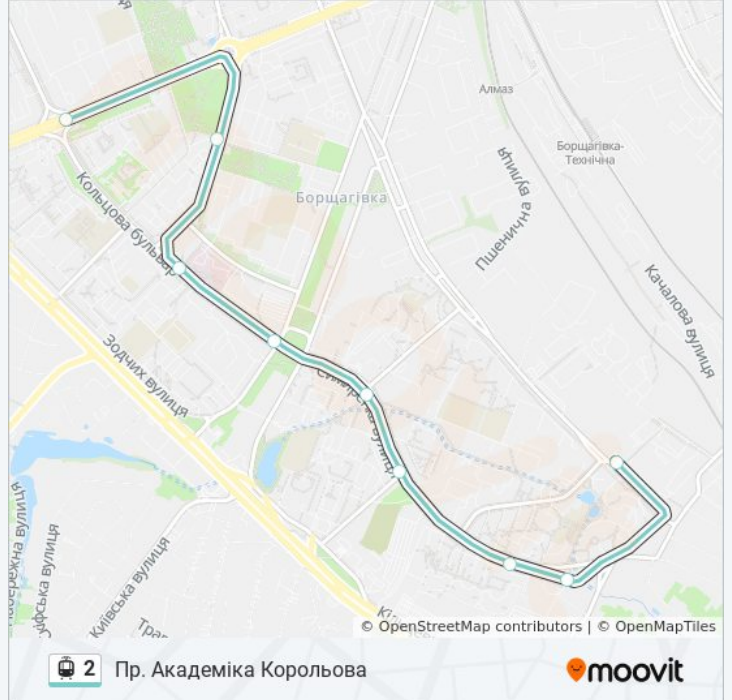

Пр. Академіка Корольова

Перегляд В Web-Форматі

2 трамвай лінія (Пр. Академіка Корольова) має 2 маршрутів. В звичайні робочі дні рух здійснюється протягом:
(1) Пр. Академіка Корольова: 10:14 - 16:45(2) Ст. Ромена Роллана: 09:47 - 16:15
Використовуйте додаток Moovit для пошуку найближчої до вас 2 трамвай станції і дізнавайтесь час прибуття наступного 2 трамвай.

Напрямок: Пр. Академіка Корольова

9 зупинок

[ПЕРЕГЛЯД РОЗКЛАДУ РУХУ НА ЛІНІЇ](#)

Станція Ромена Роллана

Вул. Генерала Потапова

Бул. Кольцова

Вул. Зодчих

Вул. Жолудєва

Вул. Григоровича-Барського

Вул. Булгакова

Михайлівська Борщагівка

Пр. Академіка Корольова

2 трамвай розклад руху

Пр. Академіка Корольова розклад руху на маршруті:

понеділок	10:14 - 16:45
вівторок	10:14 - 16:45
середа	10:14 - 16:45
четвер	10:14 - 16:45
п'ятниця	10:14 - 16:45
субота	08:30 - 18:20
неділя	08:30 - 18:20

2 трамвай інформація

Напрямок руху: Пр. Академіка Корольова

Зупинки: 9

Тривалість подорожі: 21 хв

Стислий звіт по лінії:

Напрямок: Ст. Ромена Роллана

9 зупинок

[ПЕРЕГЛЯД РОЗКЛАДУ РУХУ НА ЛІНІЇ](#)