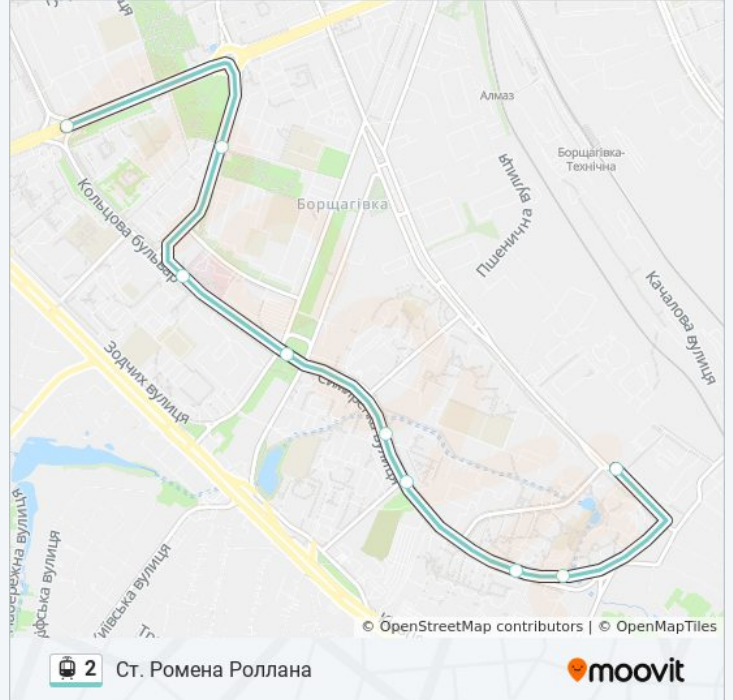

2 трамвай розклади і карти маршрутів можна завантажити в форматі PDF з сайту moovitapp.com. Використовуйте [Додаток Moovit](#) для перегляду розкладу руху автобусів, потягів або метро і отримання покрокових вказівок щодо всього громадського транспорту в Києві.

[Про Moovit](#) • [Рішення MaaS](#) • [Підтримувані країни](#) • [Moovit співтовариство](#)

© 2023 Moovit - Усі Права Захищені

Дізнавайтесь час прибуття в режимі реального часу