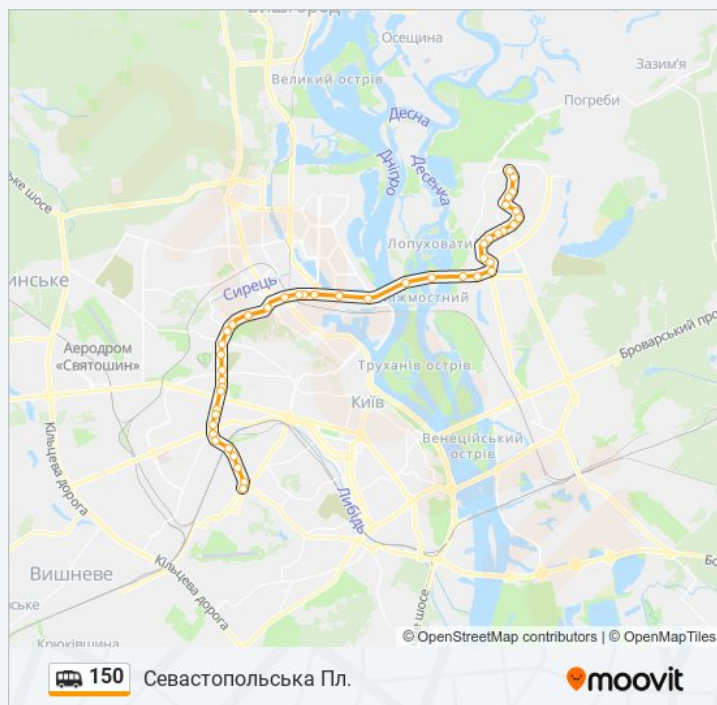

### 150 shuttle інформація

**Напрямок руху:** Севастопольська Пл.

**Зупинки:** 45

**Тривалість подорожі:** 55 хв

**Стислий звіт по лінії:**

Вул. Машинобудівна

Вул. Борщагівська

Вул. Миколи Голего