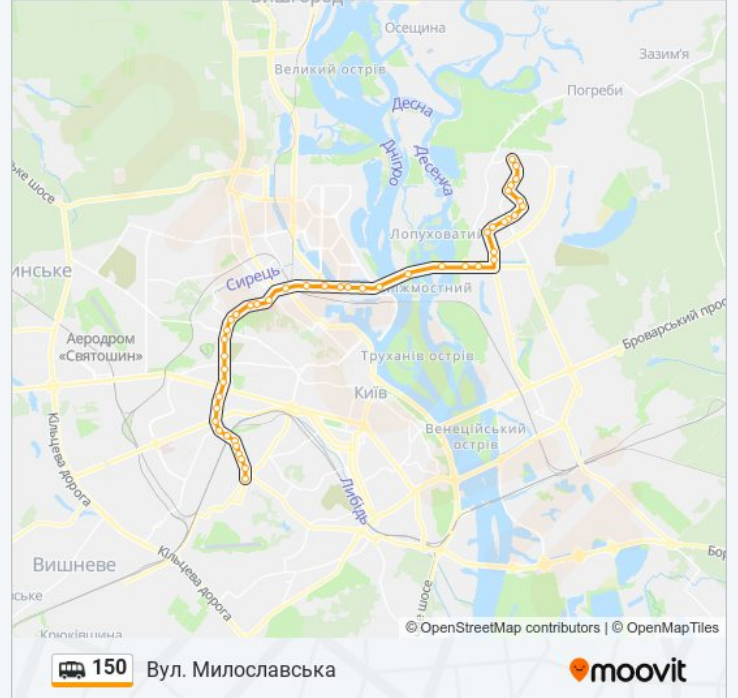

Вул. Градинська

Вул. Радунська

Магазин Радунь

Вул. Лісківська

Вул. Будищанська

Вул. Милославська

### Напрямок: Севастопольська Пл.

45 зупинок

[ПЕРЕГЛЯД РОЗКЛАДУ РУХУ НА ЛІНІЇ](#)

Вул. Милославська

Вул. Будищанська

Вул. Лісківська

Магазин Радунь