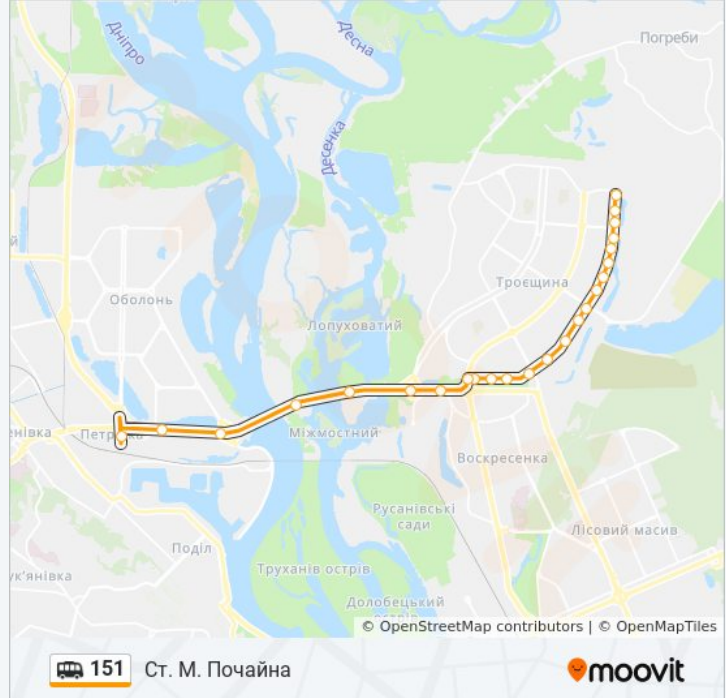

Станція Романа Шухевича

Skymall

Парк Муромець

Пр. Героїв Сталінграда

Вул. Йорданська

Ст. М. Почайна

151 shuttle розклади і карти маршрутів можна завантажити в форматі PDF з сайту moovitapp.com. Використовуйте [Додаток Moovit](#) для перегляду розкладу руху автобусів, потягів або метро і отримання покрокових вказівок щодо всього громадського транспорту в Києві.

[Про Moovit](#) • [Рішення MaaS](#) • [Підтримувані країни](#) • [Moovit співтовариство](#)

© 2024 Moovit - Усі Права Захищені

**Дізнавайтесь час прибуття
в режимі реального часу**