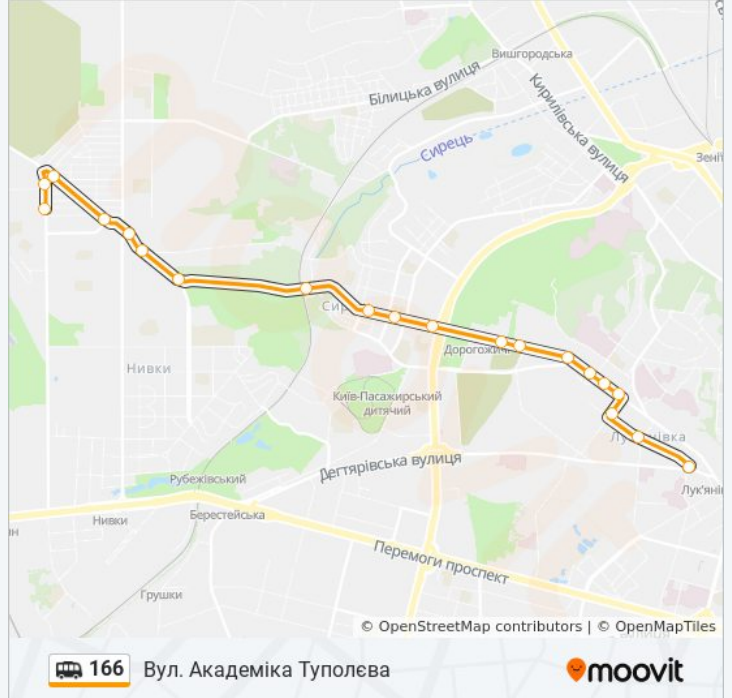

166

Вул. Академіка Туполева

Отримати Застосунок

166 shuttle лінія (Вул. Академіка Туполева) має 2 маршрутів. В звичайні робочі дні рух здійснюється протягом: (1) Вул. Академіка Туполева: 06:00 - 22:00(2) Пл. Лук'Янівська: 06:00 - 22:00
Використовуйте додаток Moovit для пошуку найближчої до вас 166 shuttle станції і дізнавайтесь час прибуття наступного 166 shuttle.

Напрямок: Вул. Академіка Туполева

20 зупинок

[ПЕРЕГЛЯД РОЗКЛАДУ РУХУ НА ЛІНІЇ](#)

Пл. Лук'Янівська
Вул. Довнар-Запольського
Вул. Деревлянська
Вул. Деревлянська
На Вимогу
Вул. Академіка Ромоданова
Мотоциклетний Завод
Вул. Сім'ї Хохлових
Спорткомплекс
Ст. М. Дорогожичі
Вул. Академіка Грекова
Вул. Вавилових
Ст. М. Сирець
Вул. Саратовська
Вул. Тираспольська
Вул. Данила Щербаківського
Пл. Валерія Марченка
Сади
Вул. Стеценка
Вул. Академіка Туполева

166 shuttle розклад руху

Вул. Академіка Туполева розклад руху на маршруті:

понеділок	06:00 - 22:00
вівторок	06:00 - 22:00
середа	06:00 - 22:00
четвер	06:00 - 22:00
п'ятниця	06:00 - 22:00
субота	06:00 - 22:00
неділя	06:00 - 22:00

166 shuttle інформація**Напрямок руху:** Вул. Академіка Туполева**Зупинки:** 20**Тривалість подорожі:** 18 хв**Стислий звіт по лінії:**

Напрямок: Пл. Лук'Янівська

19 зупинок

[ПЕРЕГЛЯД РОЗКЛАДУ РУХУ НА ЛІНІЇ](#)