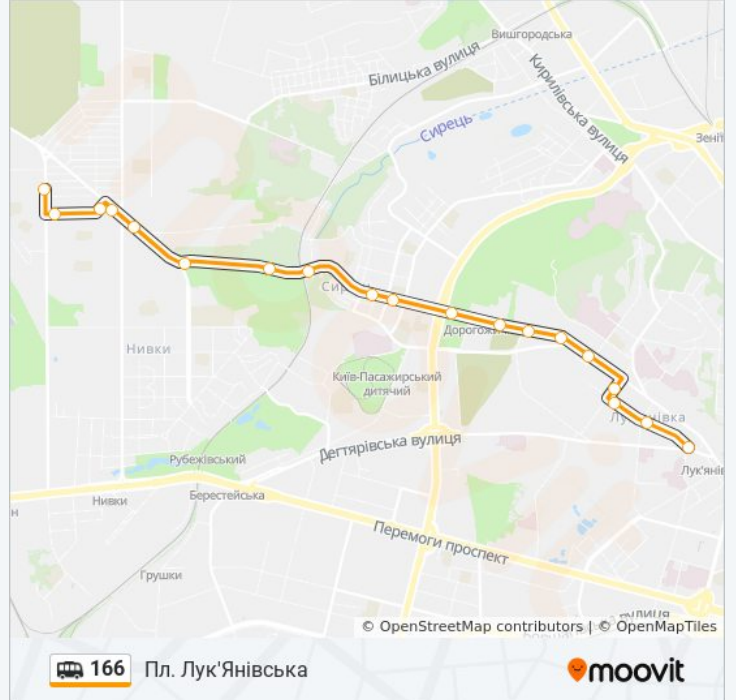

166 shuttle розклади і карти маршрутів можна завантажити в форматі PDF з сайту [moovitapp.com](https://www.moovitapp.com). Використовуйте [Додаток Moovit](#) для перегляду розкладу руху автобусів, потягів або метро і отримання покрокових вказівок щодо всього громадського транспорту в Києві.

[Про Moovit](#) • [Рішення MaaS](#) • [Підтримувані країни](#) • [Moovit співтовариство](#)

© 2024 Moovit - Усі Права Захищені

**Дізнавайтесь час прибуття
в режимі реального часу**