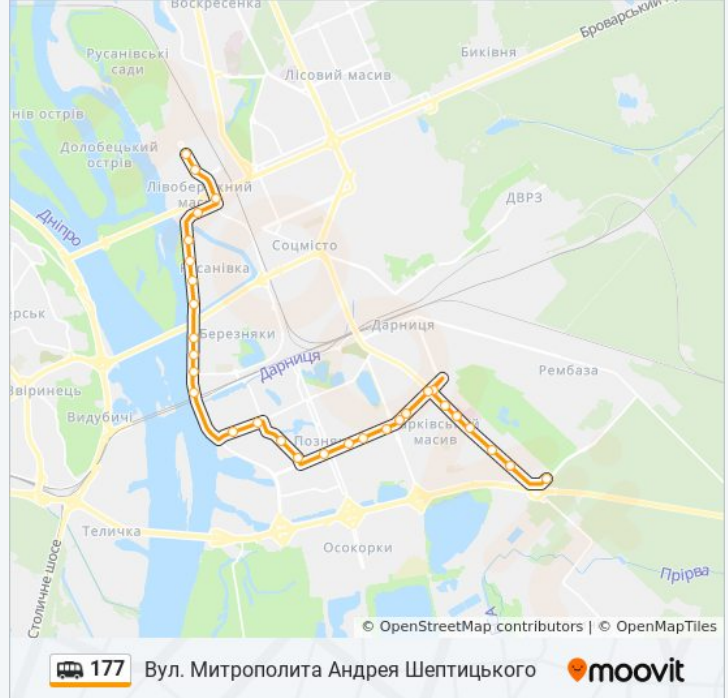

Ст. М. Бориспільська
Вул. Чернігівська
Вул. Грузинська
Міська Лікарня №1
Дитяча Поліклініка №2
Вул. Абая Кунанбаєва
Вул. Тростянецька
Ш. Харківське
Вул. Тростянецька
Вул. Ревуцького
Ринок Позняки
Вул. Драгоманова
Вул. Анни Ахматової
Автостоянка
Вул. Анни Ахматової
Вул. Урлівська
Вул. Сортувальна
Вул. Причальна
Залізничний Міст (На Вимогу)
Вул. Березняківська

177 shuttle інформація

Напрямок руху: Вул. Митрополита Андрея Шептицького

Зупинки: 30

Тривалість подорожі: 34 хв

Стислий звіт по лінії:

Річковий Причал

Пр. Павла Тичини

Готель Славутич

Бул. Русанівський

Муніципальний Театр Київ

Вул. Ентузіастів

Вул. Раїси Окіпної

Ст. М. Лівобережна

Вул. Микільсько-Слобідська

Вул. Митрополита Андрея Шептицького

Напрямок: Ст. М. Бориспільська

32 зупинок

[ПЕРЕГЛЯД РОЗКЛАДУ РУХУ НА ЛІНІЇ](#)

Вул. Митрополита Андрея Шептицького

Вул. Микільсько-Слобідська

Ст. М. Лівобережна

Вул. Ентузіастів

Муніципальний Театр Київ

Бул. Русанівський