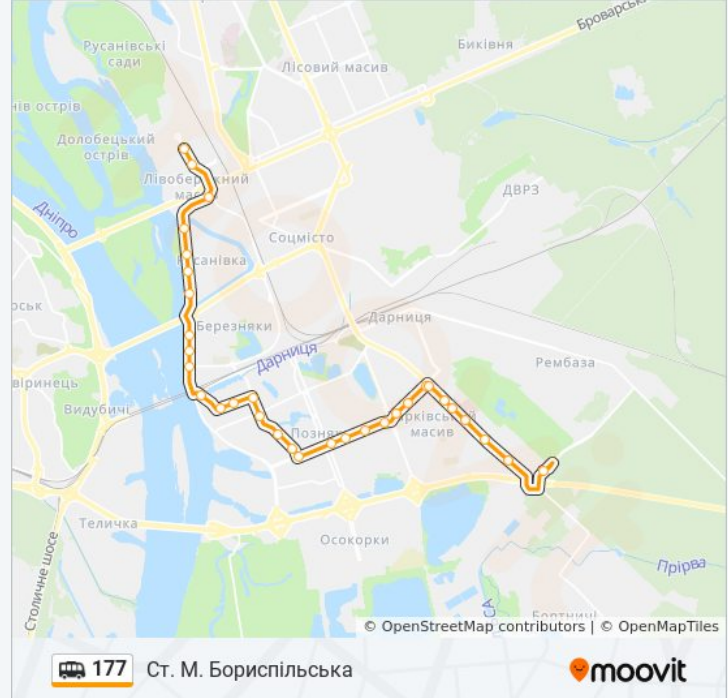

Атс

Вул. Анни Ахматової

Вул. Драгоманова

Ринок Позняки

Вул. Тростянецька

Вул. Архітектора Вербицького

Ш. Харківське

Вул. Тростянецька

Вул. Абая Кунанбаєва

Дитяча Поліклініка №2

Міська Лікарня №1

Вул. Грузинська

Вул. Чернігівська

Ст. М. Бориспільська

177 shuttle розклади і карти маршрутів можна завантажити в форматі PDF з сайту moovitapp.com. Використовуйте [Додаток Moovit](#) для перегляду розкладу руху автобусів, потягів або метро і отримання покрокових вказівок щодо всього громадського транспорту в Київ.

[Про Moovit](#) • [Рішення MaaS](#) • [Підтримувані країни](#) • [Moovit співтовариство](#)

© 2024 Moovit - Усі Права Захищені

**Дізнавайтесь час прибуття
в режимі реального часу**