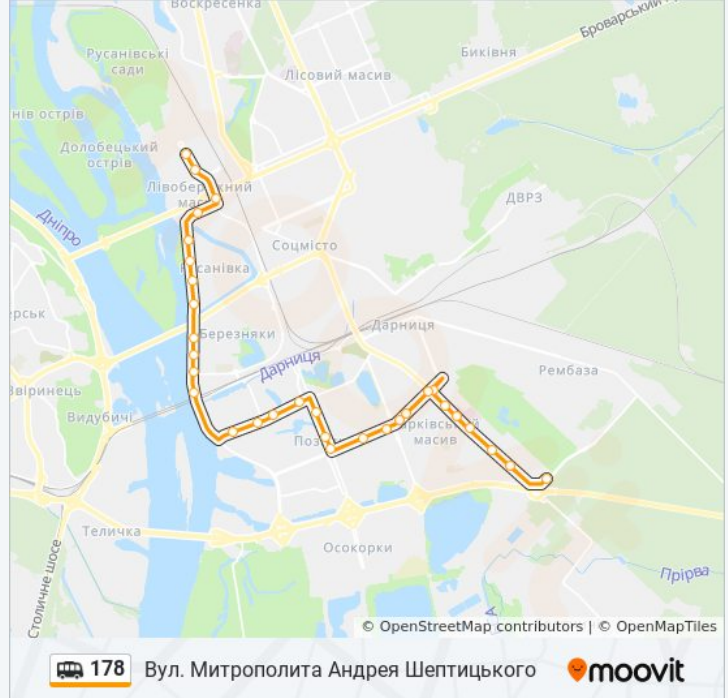

Використовуйте додаток Moovit для пошуку найближчої до вас 178 shuttle станції і дізнавайтесь час прибуття наступного 178 shuttle.

Напрямок: Вул. Митрополита Андрея Шептицького

31 зупинок

[ПЕРЕГЛЯД РОЗКЛАДУ РУХУ НА ЛІНІЇ](#)

178 shuttle інформація

Напрямок руху: Вул. Митрополита Андрея Шептицького

Зупинки: 31

Тривалість подорожі: 38 хв

Стислий звіт по лінії:

Вул. Березняківська

Річковий Причал

Пр. Павла Тичини

Готель Славутич

Бул. Русанівський

Муніципальний Театр Київ

Вул. Ентузіастів

Вул. Раїси Окіпної

Ст. М. Лівобережна

Вул. Микільсько-Слобідська

Вул. Митрополита Андрея Шептицького

Напрямок: Ст. М. Бориспільська

34 зупинок

[ПЕРЕГЛЯД РОЗКЛАДУ РУХУ НА ЛІНІЇ](#)

Вул. Митрополита Андрея Шептицького

Вул. Микільсько-Слобідська

Ст. М. Лівобережна

Вул. Ентузіастів

Муніципальний Театр Київ