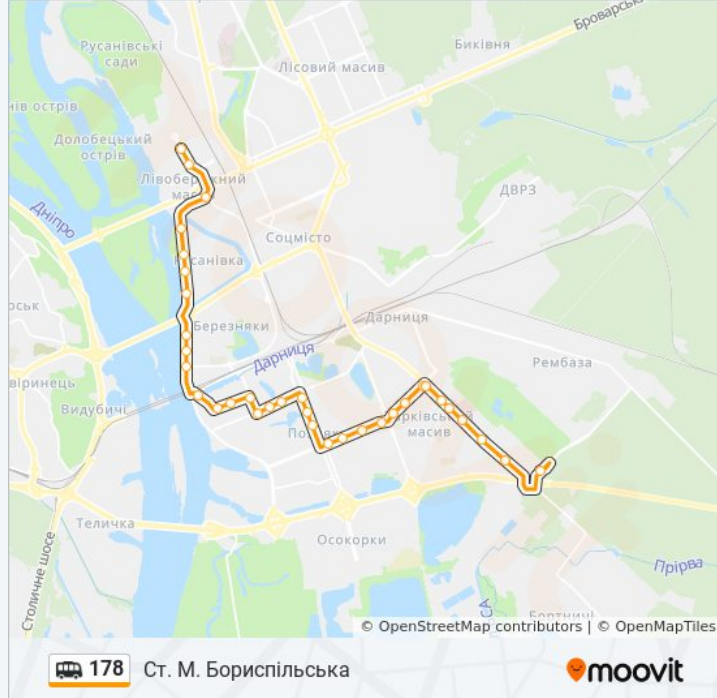

Вул. Олени Пчілки

Пр. Петра Григоренка

Атс

Вул. Анни Ахматової

Вул. Драгоманова

Ринок Позняки

Вул. Тростянецька

Вул. Архітектора Вербицького

Ш. Харківське

Вул. Тростянецька

Вул. Абая Кунанбаєва

Дитяча Поліклініка №2

Міська Лікарня №1

Вул. Грузинська

Вул. Чернігівська

Ст. М. Бориспільська

178 shuttle розклади і карти маршрутів можна завантажити в форматі PDF з сайту moovitapp.com. Використовуйте [Додаток Moovit](#) для перегляду розкладу руху автобусів, потягів або метро і отримання покрокових вказівок щодо всього громадського транспорту в Києві.

[Про Moovit](#) • [Рішення MaaS](#) • [Підтримувані країни](#) • [Moovit співтовариство](#)

© 2024 Moovit - Усі Права Захищені

**Дізнавайтесь час прибуття
в режимі реального часу**