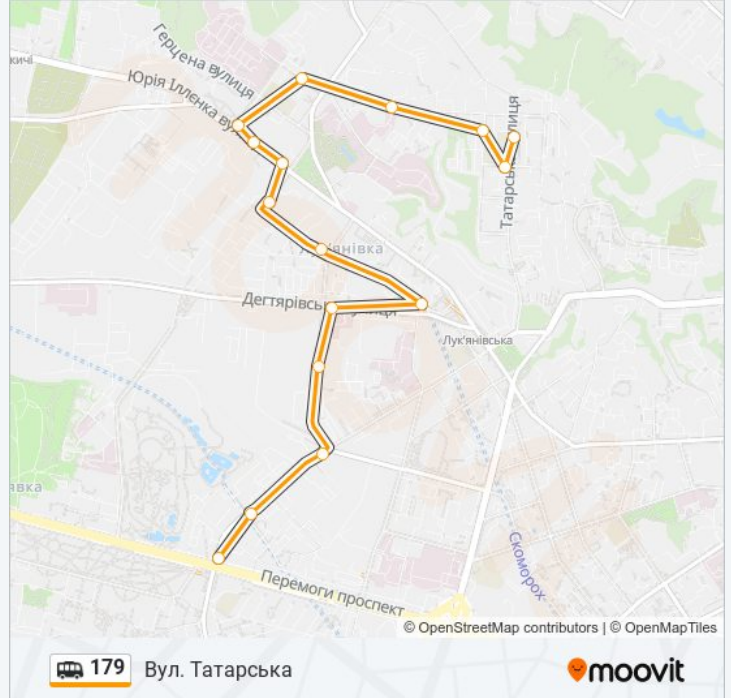

### Напрямок: Вул. Татарська

16 зупинок

[ПЕРЕГЛЯД РОЗКЛАДУ РУХУ НА ЛІНІЇ](#)

Ст. М. Політехнічний Інститут

Вул. Віктора Ярмоли

Вул. Маршала Рибалка

Вул. Молдавська

Вул. Дегтярівська

Вул. Половецька

Пров. Татарський

Вул. Татарська

### 179 shuttle розклад руху

Вул. Татарська розклад руху на маршруті:

понеділок	06:00 - 22:00
вівторок	06:00 - 22:00
середа	06:00 - 22:00
четвер	06:00 - 22:00
п'ятниця	06:00 - 22:00
субота	06:00 - 22:00
неділя	06:00 - 22:00

### 179 shuttle інформація

**Напрямок руху:** Вул. Татарська

**Зупинки:** 16

**Тривалість подорожі:** 13 хв

**Стислий звіт по лінії:**