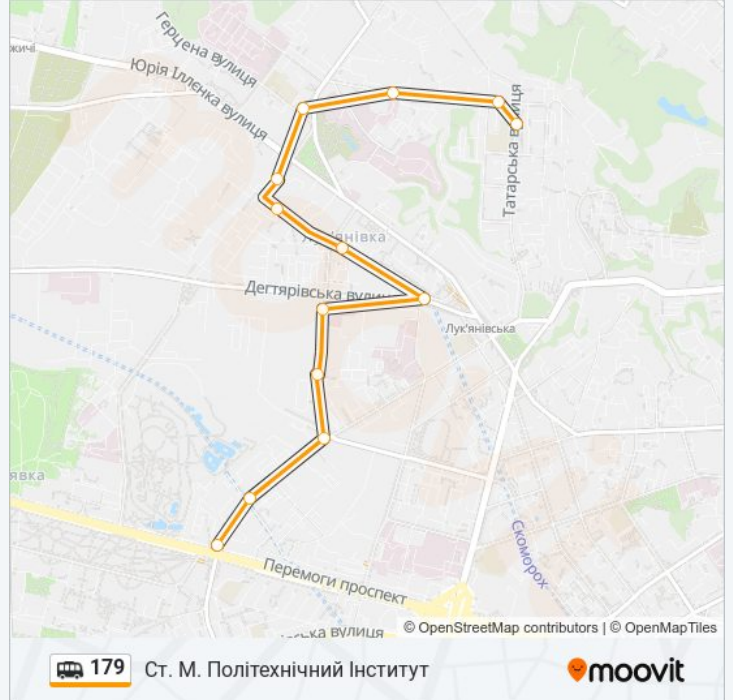

### Напрямок: Вул. Татарська

16 зупинок

[ПЕРЕГЛЯД РОЗКЛАДУ РУХУ НА ЛІНІЇ](#)

Ст. М. Політехнічний Інститут

Вул. Віктора Ярмоли

Вул. Маршала Рибалка

Вул. Молдавська

Вул. Дегтярівська

## Напрямок: Ст. М. Політехнічний Інститут

13 зупинок

[ПЕРЕГЛЯД РОЗКЛАДУ РУХУ НА ЛІНІЇ](#)

Вул. Татарська  
 Вул. Отто Шмідта  
 На Вимогу  
 Вул. Багговутівська  
 Вул. Деревлянська  
 Вул. Білоруська  
 Вул. Довнар-Запольського  
 Пл. Лук'янівська  
 Вул. Дегтярівська  
 Вул. Молдавська (На Вимогу)  
 Вул. Маршала Рибалка  
 Вул. Віктора Ярмоли  
 Ст. М. Політехнічний Інститут

## 179 shuttle розклад руху

Ст. М. Політехнічний Інститут розклад руху на маршруті:

понеділок	06:00 - 22:00
вівторок	06:00 - 22:00
середа	06:00 - 22:00
четвер	06:00 - 22:00
п'ятниця	06:00 - 22:00
субота	06:00 - 22:00
неділя	06:00 - 22:00

## 179 shuttle інформація

**Напрямок руху:** Ст. М. Політехнічний Інститут

**Зупинки:** 13

**Тривалість подорожі:** 12 хв

**Стислий звіт по лінії:**

179 shuttle розклади і карти маршрутів можна завантажити в форматі PDF з сайту [moovitapp.com](https://moovitapp.com). Використовуйте [Додаток Moovit](#) для перегляду розкладу руху автобусів, потягів або метро і отримання покрокових вказівок щодо всього громадського транспорту в Києві.