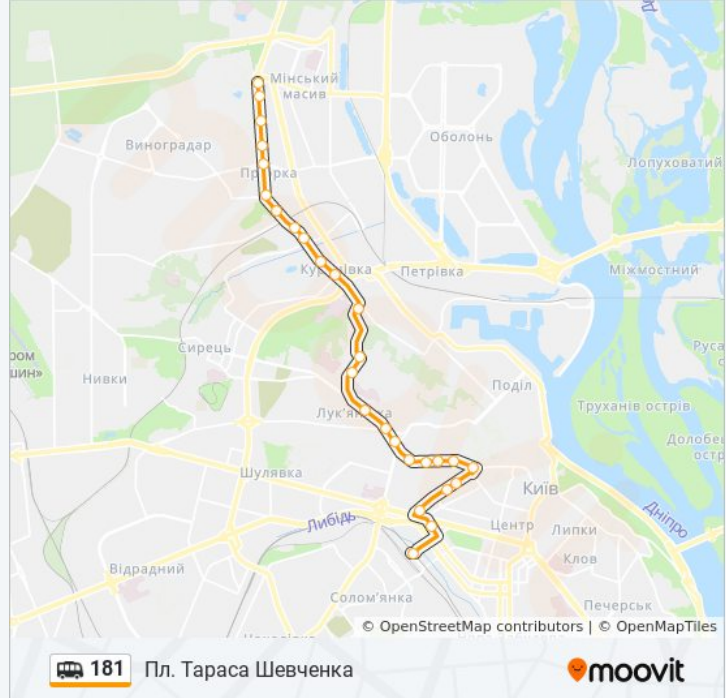

Вул. Мостицька

Пр. Правди

Вул. Пріорська

Вул. Дубровицька

Вул. Берестецька

Пл. Тараса Шевченка

181 shuttle розклади і карти маршрутів можна завантажити в форматі PDF з сайту [moovitapp.com](https://www.moovitapp.com). Використовуйте [Додаток Moovit](#) для перегляду розкладу руху автобусів, потягів або метро і отримання покрокових вказівок щодо всього громадського транспорту в Києві.