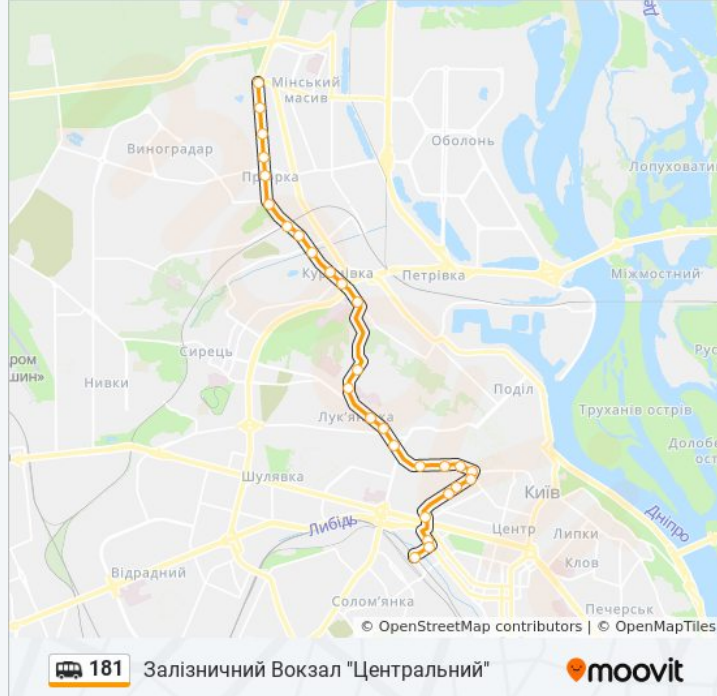

**181 shuttle інформація**

**Напрямок руху:** Залізничний Вокзал  
"Центральний"

**Зупинки:** 28

**Тривалість подорожі:** 31 хв

**Стислий звіт по лінії:**

Вул. Обсерваторна

Пл. Львівська

Вул. Бульварно-Кудрявська

Вул. Обсерваторна

Ортопедичний Інститут

Цирк

Вул. Старовокзальна

Вул. Жилианська

Залізничний Вокзал Центральний

### Напрямок: Пл. Тараса Шевченка

27 зупинок

[ПЕРЕГЛЯД РОЗКЛАДУ РУХУ НА ЛІНІЇ](#)

Залізничний Вокзал Центральний

Вул. Саксаганського

Цирк

Ортопедичний Інститут

Вул. Обсерваторна