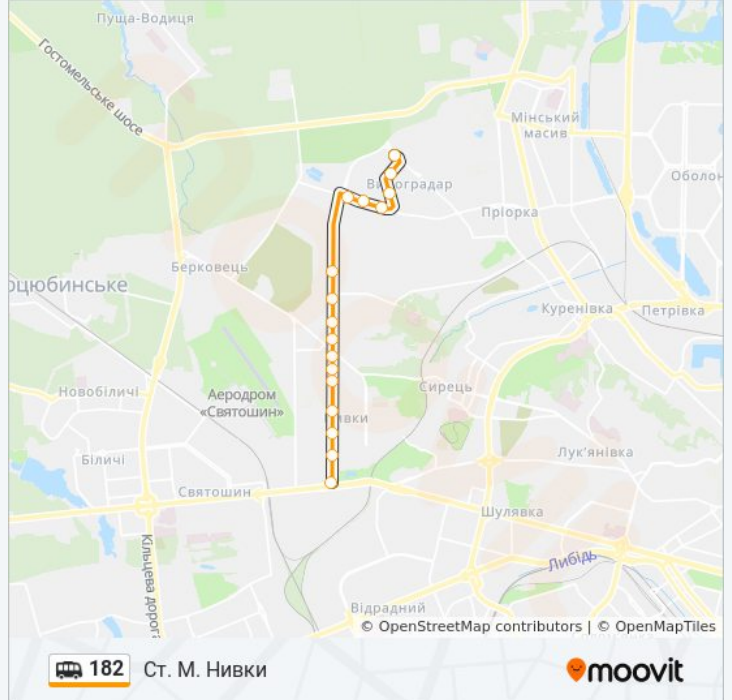

### Напрямок: Пр. Свободи

17 зупинок

[ПЕРЕГЛЯД РОЗКЛАДУ РУХУ НА ЛІНІЇ](#)

Ст. М. Нивки

Вул. Естонська

Вул. Краснодарська

Вул. Ружинська

Вул. Салютна

## Напрямок: Ст. М. Нивки

17 зупинок

[ПЕРЕГЛЯД РОЗКЛАДУ РУХУ НА ЛІНІЇ](#)

Пр. Свободи  
 Пр. Василя Порика  
 Торговий Центр  
 Жк Варшавський Мікрорайон  
 Пр. Правди  
 Пр. Георгія Гонґадзе  
 Видавництво Київська Правда  
 Вул. Сирецька  
 Проїзд Сирецький  
 Пл. Валерія Марченка  
 Вул. Стеценка  
 Поліклініка  
 Магазин  
 Вул. Салютна  
 Вул. Краснодарська  
 Вул. Естонська  
 Ст. М. Нивки

## 182 shuttle розклад руху

Ст. М. Нивки розклад руху на маршруті:

понеділок	06:00 - 23:00
вівторок	06:00 - 23:00
середа	06:00 - 23:00
четвер	06:00 - 23:00
п'ятниця	06:00 - 23:00
субота	06:00 - 23:00
неділя	06:00 - 23:00

## 182 shuttle інформація

**Напрямок руху:** Ст. М. Нивки

**Зупинки:** 17

**Тривалість подорожі:** 18 хв

**Стислий звіт по лінії:**

182 shuttle розклади і карти маршрутів можна завантажити в форматі PDF з сайту [moovitapp.com](https://moovitapp.com). Використовуйте [Додаток Moovit](#) для перегляду розкладу руху автобусів, потягів або метро і отримання покрокових вказівок щодо всього громадського транспорту в Києві.