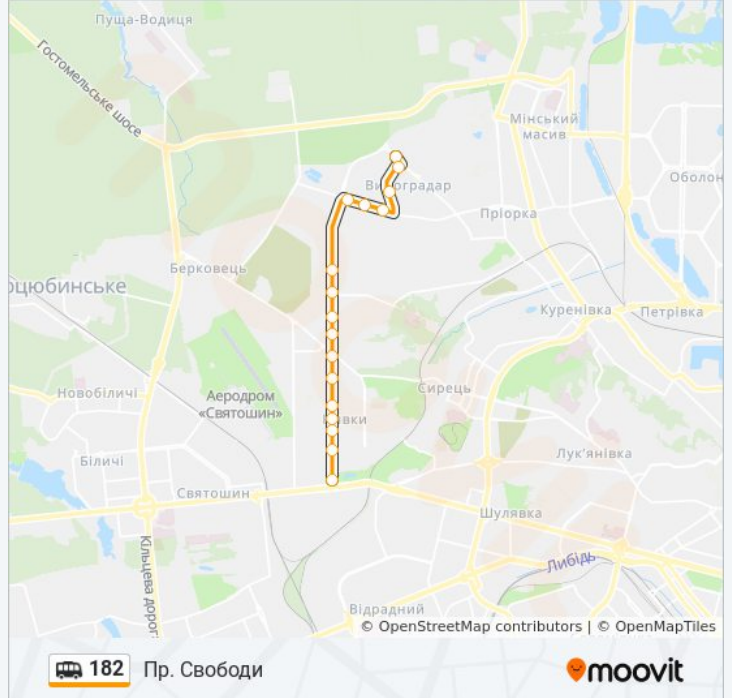

### Напрямок: Пр. Свободи

17 зупинок

[ПЕРЕГЛЯД РОЗКЛАДУ РУХУ НА ЛІНІЇ](#)

Ст. М. Нивки

Вул. Естонська

Вул. Краснодарська

Вул. Ружинська

Вул. Салютна

### 182 shuttle розклад руху

Пр. Свободи розклад руху на маршруті:

понеділок	06:00 - 23:00
вівторок	06:00 - 23:00
середа	06:00 - 23:00
четвер	06:00 - 23:00
п'ятниця	06:00 - 23:00
субота	06:00 - 23:00
неділя	06:00 - 23:00

### 182 shuttle інформація

**Напрямок руху:** Пр. Свободи

**Зупинки:** 17

**Тривалість подорожі:** 18 хв

**Стислий звіт по лінії:**

## Напрямок: Ст. М. Нивки

17 зупинок

[ПЕРЕГЛЯД РОЗКЛАДУ РУХУ НА ЛІНІЇ](#)

Пр. Свободи  
 Пр. Василя Порика  
 Торговий Центр  
 Жк Варшавський Мікрорайон  
 Пр. Правди  
 Пр. Георгія Гонґадзе  
 Видавництво Київська Правда  
 Вул. Сирецька  
 Проїзд Сирецький  
 Пл. Валерія Марченка  
 Вул. Стеценка  
 Поліклініка  
 Магазин  
 Вул. Салютна  
 Вул. Краснодарська  
 Вул. Естонська  
 Ст. М. Нивки