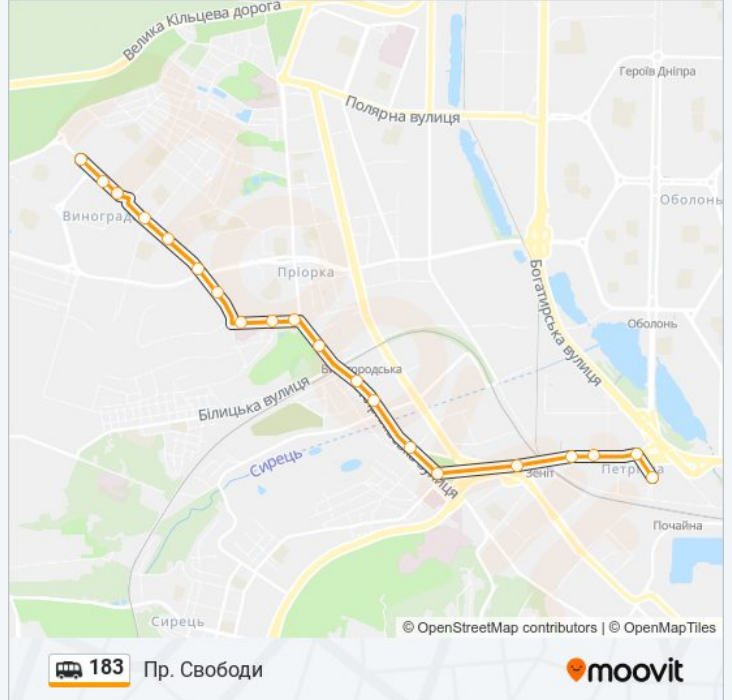

### Напрямок: Пр. Свободи

20 зупинок

[ПЕРЕГЛЯД РОЗКЛАДУ РУХУ НА ЛІНІЇ](#)

Ст. М. Почайна  
Завод Промзв'язок  
Завод Маяк  
Станція Zenit  
Вул. Новокостянтинівська  
Куренівський Парк  
Пр. Степана Бандери  
Пл. Петропавлівська  
Куренівський Ринок  
Кінотеатр Кадр  
Вул. Мостицька  
Поліклініка  
Покровська Церква  
Мостицький Масив  
Вул. Наталії Ужвій  
Мікрорайон №17  
Вул. Межова  
Вул. Світлицького  
Дитяча Поліклініка  
Пр. Свободи

### 183 shuttle розклад руху

Пр. Свободи розклад руху на маршруті:

понеділок	06:00 - 22:00
вівторок	06:00 - 22:00
середа	06:00 - 22:00
четвер	06:00 - 22:00
п'ятниця	06:00 - 22:00
субота	06:00 - 22:00
неділя	06:00 - 22:00

### 183 shuttle інформація

**Напрямок руху:** Пр. Свободи

**Зупинки:** 20

**Тривалість подорожі:** 18 хв

**Стислий звіт по лінії:**

## Напрямок: Ст. М. Почайна

19 зупинок

[ПЕРЕГЛЯД РОЗКЛАДУ РУХУ НА ЛІНІЇ](#)

- Пр. Свободи
- Дитяча Поліклініка
- Вул. Світлицького
- Вул. Межова
- Мікрорайон №4
- Вул. Наталії Ужвій
- Мостицький Масив
- Покровська Церква
- Поліклініка
- Вул. Мостицька
- Вул. Білицька
- Куренівський Ринок
- Вул. Сирецька
- Вул. Рилєєва
- Куренівський Парк
- Вул. Новокостянтинівська
- Завод Маяк
- Завод Промзв'язок