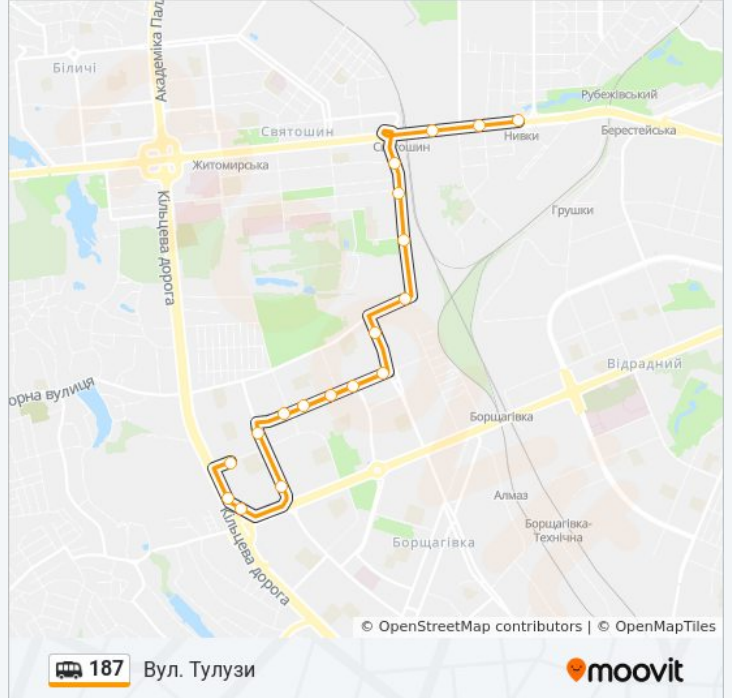

Вул. Тулузи

Отримати Застосунок

187 shuttle лінія (Вул. Тулузи) має 2 маршрутів. В звичайні робочі дні рух здійснюється протягом:

(1) Вул. Тулузи: 06:00 - 22:00(2) Ст. М. Нивки: 06:00 - 22:00

Використовуйте додаток Moovit для пошуку найближчої до вас 187 shuttle станції і дізнавайтесь час прибуття наступного 187 shuttle.

Напрямок: Вул. Тулузи

18 зупинок

[ПЕРЕГЛЯД РОЗКЛАДУ РУХУ НА ЛІНІЇ](#)

Ст. М. Нивки
Вул. Нивська
Ст. М. Святошин
Вул. Львівська
Вул. Котельникова
Пров. Святошинський
Атп №3
Завод Буддеталь
Вул. Якуба Коласа
Вул. Гната Юри
Вул. Академіка Кіпріанова
Хлібозавод №12
Вул. Петра Чаадаєва
Бул. Ромена Роллана
Пр. Леся Курбаса
Кільцева Дорога
Пр. Леся Курбаса
Вул. Тулузи

187 shuttle інформація**Напрямок руху:** Вул. Тулузи**Зупинки:** 18**Тривалість подорожі:** 18 хв**Стислий звіт по лінії:**

Напрямок: Ст. М. Нивки

16 зупинок

[ПЕРЕГЛЯД РОЗКЛАДУ РУХУ НА ЛІНІЇ](#)

Вул. Тулузи