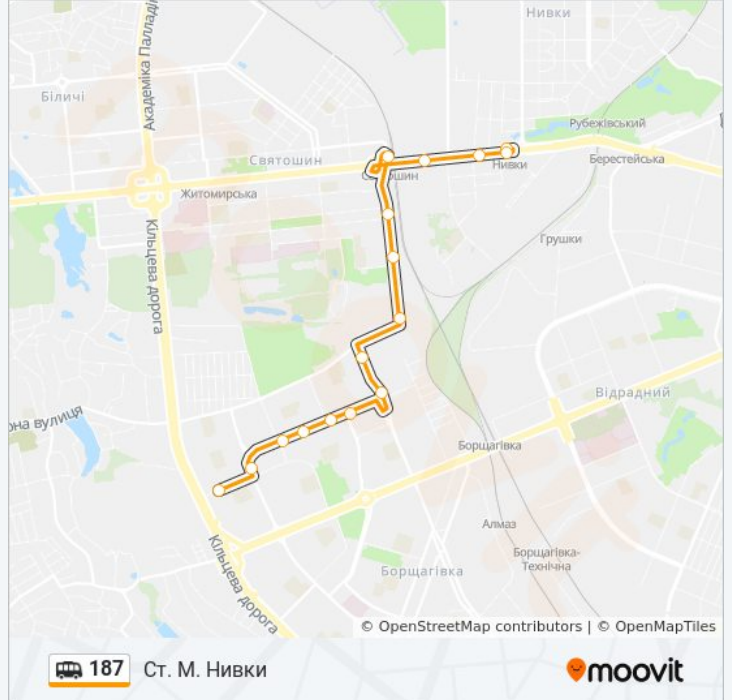

187 shuttle розклади і карти маршрутів можна завантажити в форматі PDF з сайту moovitapp.com. Використовуйте [Додаток Moovit](#) для перегляду розкладу руху автобусів, потягів або метро і отримання покрокових вказівок щодо всього громадського транспорту в Києві.

[Про Moovit](#) • [Рішення MaaS](#) • [Підтримувані країни](#) • [Moovit співтовариство](#)

© 2024 Moovit - Усі Права Захищені

**Дізнавайтесь час прибуття
в режимі реального часу**