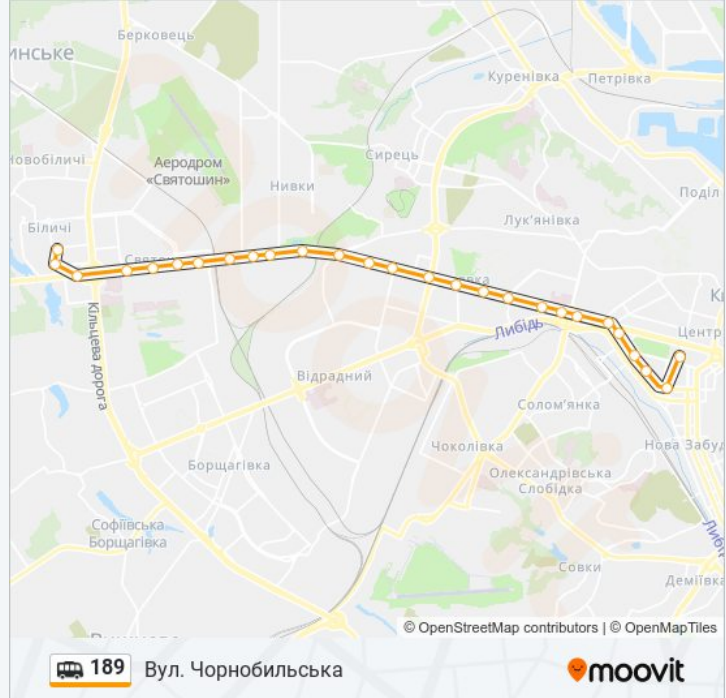

189

Вул. Володимирська

Отримати Застосунок

189 shuttle лінія (Вул. Володимирська) має 2 маршрутів. В звичайні робочі дні рух здійснюється протягом:

(1) Вул. Володимирська: 06:00 - 21:52 (2) Вул. Чорнобильська: 06:00 - 21:52

Використовуйте додаток Moovit для пошуку найближчої до вас 189 shuttle станції і дізнавайтесь час прибуття наступного 189 shuttle.

Напрямок: Вул. Володимирська

28 зупинок

[ПЕРЕГЛЯД РОЗКЛАДУ РУХУ НА ЛІНІЇ](#)

189 shuttle інформація

Напрямок руху: Вул. Чорнобильська

Зупинки: 27

Тривалість подорожі: 36 хв

Стислий звіт по лінії:

Вул. Нивська

Ст. М. Святошин

Вул. Генерала Вітрука

Бул. Академіка Вернадського

Вул. Івана Крамського

Ст. М. Житомирська

Автостанція Дачна

Поліклініка №3

Вул. Чорнобильська

189 shuttle розклади і карти маршрутів можна завантажити в форматі PDF з сайту moovitapp.com. Використовуйте [Додаток Moovit](#) для перегляду розкладу руху автобусів, потягів або метро і отримання покрокових вказівок щодо всього громадського транспорту в Київ.