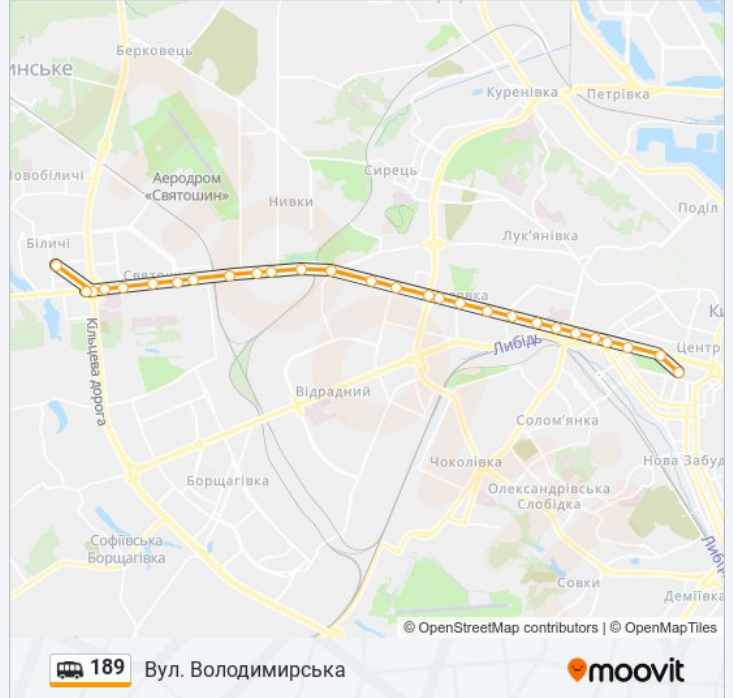

Використовуйте додаток Moovit для пошуку найближчої до вас 189 shuttle станції і дізнавайтесь час прибуття наступного 189 shuttle.

Напрямок: Вул. Володимирська

28 зупинок

[ПЕРЕГЛЯД РОЗКЛАДУ РУХУ НА ЛІНІЇ](#)

189 shuttle розклад руху

Вул. Володимирська розклад руху на маршруті:

понеділок	06:00 - 21:52
вівторок	06:00 - 21:52
середа	06:00 - 21:52
четвер	06:00 - 21:52
п'ятниця	06:00 - 21:52
субота	06:00 - 21:52
неділя	06:00 - 21:52

189 shuttle інформація**Напрямок руху:** Вул. Володимирська**Зупинки:** 28**Тривалість подорожі:** 34 хв**Стислий звіт по лінії:**

Центральний Палац Урочистих Подій

Повітрофлотський Шляхопровід

Пр. Перемоги

Пл. Перемоги

Академія Адвокатури України

Ст. М. Університет

Вул. Володимирська

Напрямок: Вул. Чорнобильська

27 зупинок

[ПЕРЕГЛЯД РОЗКЛАДУ РУХУ НА ЛІНІЇ](#)

Вул. Володимирська