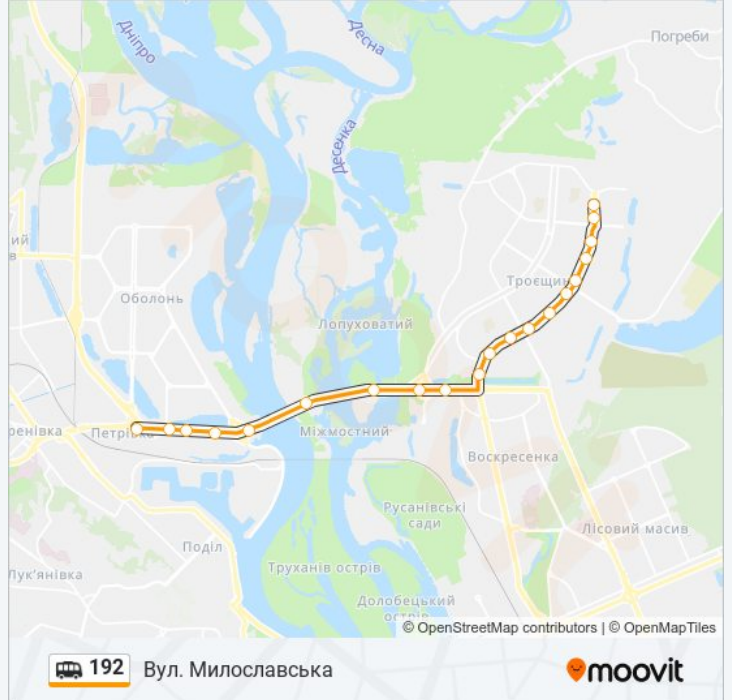

Використовуйте додаток Moovit для пошуку найближчої до вас 192 shuttle станції і дізнавайтесь час прибуття наступного 192 shuttle.

Напрямок: Вул. Милославська

20 зупинок

[ПЕРЕГЛЯД РОЗКЛАДУ РУХУ НА ЛІНІЇ](#)

Пр. Степана Бандери
Вул. Йорданська
Тов Віннер Автомотів (На Вимогу)
Супермаркет
Пр. Героїв Сталінграда
Парк Муромець
Торговельно-Розважальний Комплекс
Станція Романа Шухевича
Ж/М Райдужний
Вул. Миколи Закревського
Мікрорайон №1
Вул. Архітектора Ніколаєва
Вул. Теодора Драйзера
Універсам
Поліклініка
Вул. Сержа Лифаря
Торговий Центр
Вул. Данькевича
Вул. Марини Цвєтаєвої
Вул. Милославська

192 shuttle розклад руху

Вул. Милославська розклад руху на маршруті:

понеділок	06:00 - 21:43
вівторок	06:00 - 21:43
середа	06:00 - 21:43
четвер	06:00 - 21:43
п'ятниця	06:00 - 21:43
субота	06:00 - 21:43
неділя	06:00 - 21:43

192 shuttle інформація

Напрямок руху: Вул. Милославська

Зупинки: 20

Тривалість подорожі: 27 хв

Стислий звіт по лінії:

Напрямок: Ст. М. Почайна

19 зупинок

[ПЕРЕГЛЯД РОЗКЛАДУ РУХУ НА ЛІНІЇ](#)