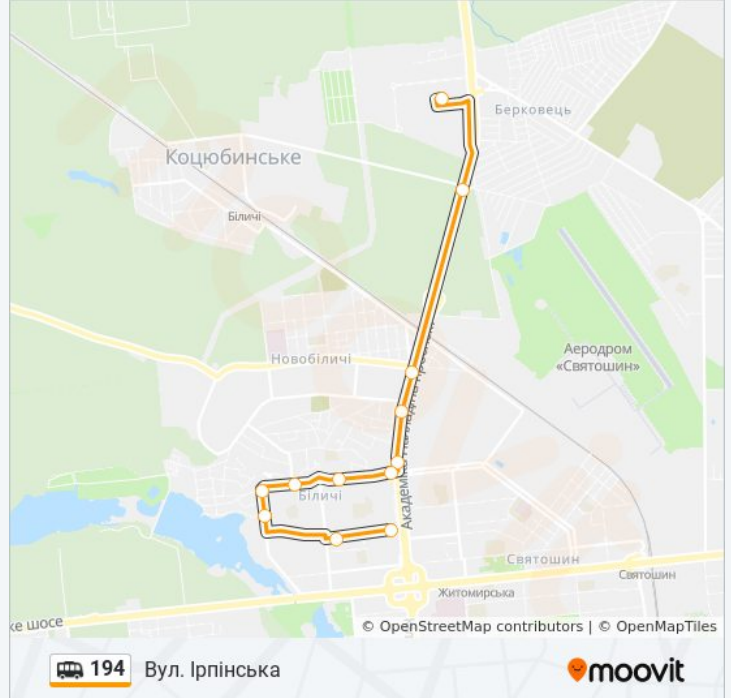

Використовуйте додаток Moovit для пошуку найближчої до вас 194 shuttle станції і дізнавайтесь час прибуття наступного 194 shuttle.

Напрямок: Вул. Ірпінська

12 зупинок

[ПЕРЕГЛЯД РОЗКЛАДУ РУХУ НА ЛІНІЇ](#)

- Супермаркет Ашан
- Вул. Газопровідна
- Вул. Генерала Наумова
- Нафтовик
- Ст. М. Академмістечко
- Ст. М. Академмістечко
- Дитяча Поліклініка
- Вул. Ульянова
- Вул. Павленка
- Вул. Коллонтай
- Вул. Чорнобильська
- Вул. Ірпінська

194 shuttle розклад руху

Вул. Ірпінська розклад руху на маршруті:

понеділок	06:00 - 22:00
вівторок	06:00 - 22:00
середа	06:00 - 22:00
четвер	06:00 - 22:00
п'ятниця	06:00 - 22:00
субота	06:00 - 22:00
неділя	06:00 - 22:00

194 shuttle інформація

Напрямок руху: Вул. Ірпінська

Зупинки: 12

Тривалість подорожі: 15 хв

Стислий звіт по лінії:

Напрямок: Супермаркет "Ашан"

13 зупинок

[ПЕРЕГЛЯД РОЗКЛАДУ РУХУ НА ЛІНІЇ](#)