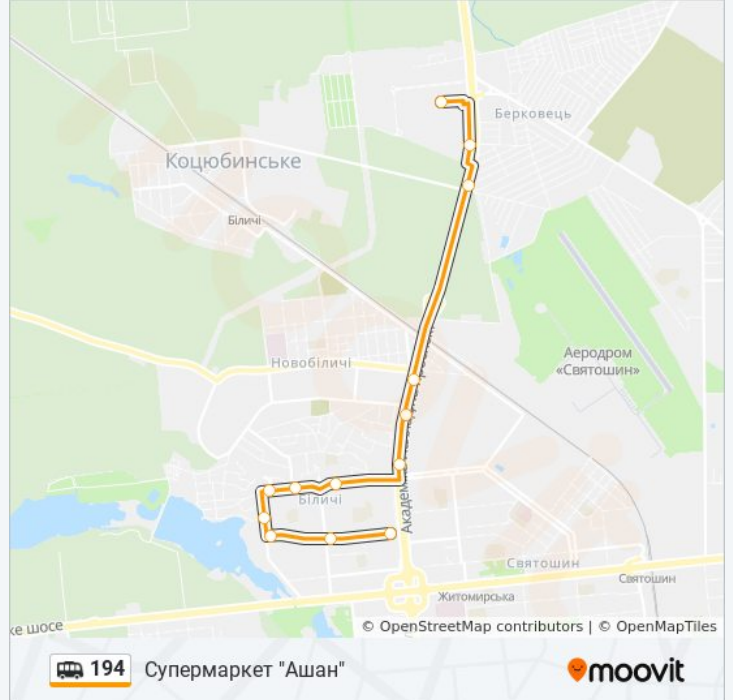

Використовуйте додаток Moovit для пошуку найближчої до вас 194 shuttle станції і дізнавайтесь час прибуття наступного 194 shuttle.

Напрямок: Вул. Ірпінська

12 зупинок

[ПЕРЕГЛЯД РОЗКЛАДУ РУХУ НА ЛІНІЇ](#)

- Супермаркет Ашан
- Вул. Газопровідна
- Вул. Генерала Наумова
- Нафтовик
- Ст. М. Академмістечко
- Ст. М. Академмістечко
- Дитяча Поліклініка
- Вул. Ульянова
- Вул. Павленка
- Вул. Коллонтай
- Вул. Чорнобильська
- Вул. Ірпінська

Нафтовик

Вул. Генерала Наумова

Вул. Газопровідна

Гіпермаркет Епіцентр

Супермаркет Ашан

194 shuttle розклад руху

Супермаркет "Ашан" розклад руху на маршруті:

понеділок	06:00 - 22:00
вівторок	06:00 - 22:00
середа	06:00 - 22:00
четвер	06:00 - 22:00
п'ятниця	06:00 - 22:00
субота	06:00 - 22:00
неділя	06:00 - 22:00

194 shuttle інформація

Напрямок руху: Супермаркет "Ашан"

Зупинки: 13

Тривалість подорожі: 15 хв

Стислий звіт по лінії:

194 shuttle розклади і карти маршрутів можна завантажити в форматі PDF з сайту moovitapp.com. Використовуйте [Додаток Moovit](#) для перегляду розкладу руху автобусів, потягів або метро і отримання покрокових вказівок щодо всього громадського транспорту в Києві.