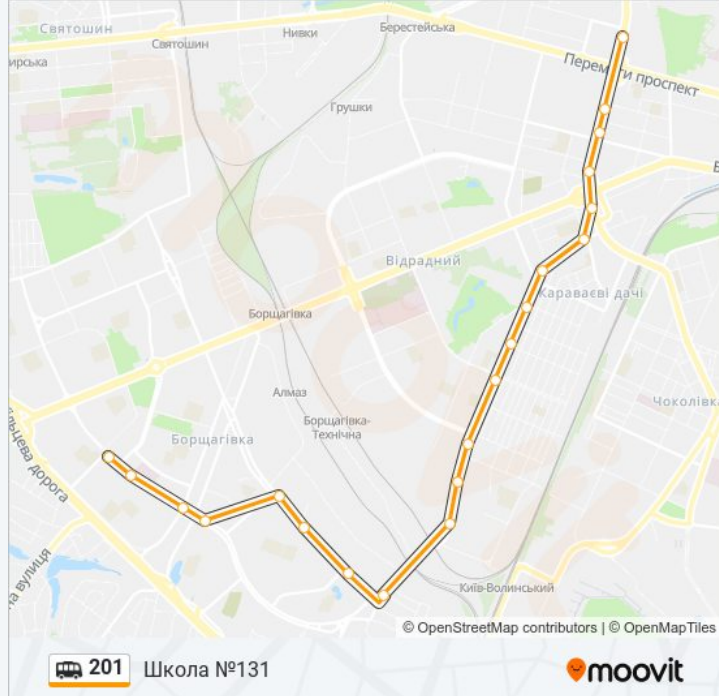

## Напрямок: Школа №131

21 зупинок

[ПЕРЕГЛЯД РОЗКЛАДУ РУХУ НА ЛІНІЇ](#)

Ст. М. Шулявська

Вул. Вадима Гетьмана

Вул. Олекси Тихого

Вул. Машинобудівна

Вул. Борщагівська

## 201 shuttle розклад руху

Школа №131 розклад руху на маршруті:

понеділок	06:00 - 22:00
вівторок	06:00 - 22:00
середа	06:00 - 22:00
четвер	06:00 - 22:00
п'ятниця	06:00 - 22:00
субота	06:00 - 22:00
неділя	06:00 - 22:00

## 201 shuttle інформація

**Напрямок руху:** Школа №131

**Зупинки:** 21

**Тривалість подорожі:** 24 хв

**Стислий звіт по лінії:**

Бул. Кольцова

Будинок Побуту

Школа №131