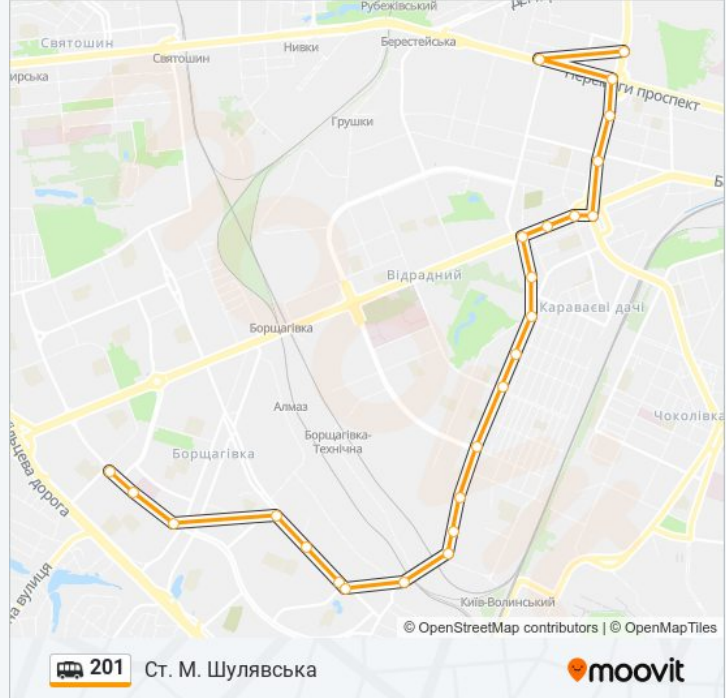

Національний Авіаційний Університет

Вул. Генерала Тупікова (На Вимогу)

Станція Швидкісного Трамвая Індустріальна

Вул. Борцагівська

Вул. Олекси Тихого

**201 shuttle розклад руху**

Ст. М. Шулявська розклад руху на маршруті:

понеділок	06:00 - 22:00
вівторок	06:00 - 22:00
середа	06:00 - 22:00
четвер	06:00 - 22:00
п'ятниця	06:00 - 22:00
субота	06:00 - 22:00
неділя	06:00 - 22:00

**201 shuttle інформація****Напрямок руху:** Ст. М. Шулявська**Зупинки:** 25**Тривалість подорожі:** 28 хв**Стислий звіт по лінії:**

## Напрямок: Школа №131

21 зупинок

[ПЕРЕГЛЯД РОЗКЛАДУ РУХУ НА ЛІНІЇ](#)

Ст. М. Шулявська

Вул. Вадима Гетьмана

Вул. Олекси Тихого

Вул. Машинобудівна

Вул. Борщагівська