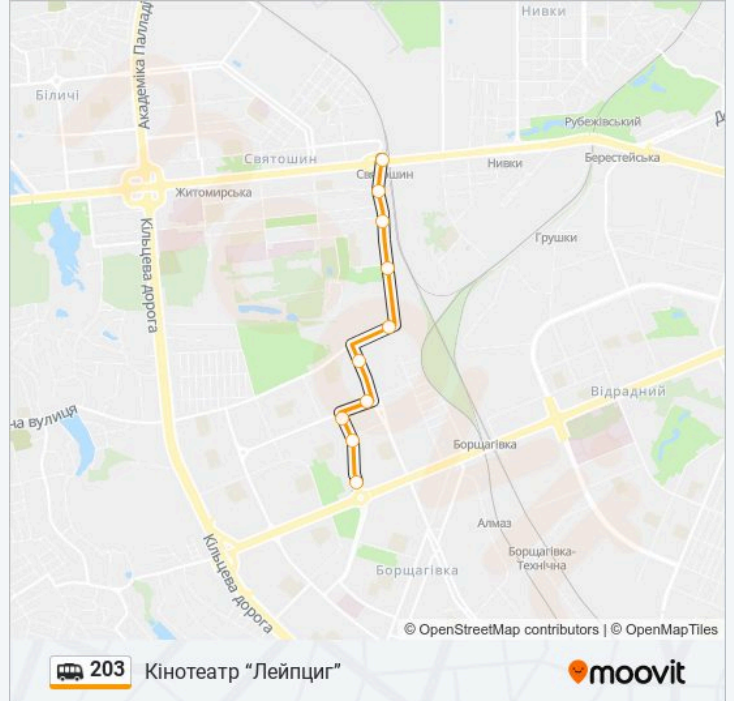

Використовуйте додаток Moovit для пошуку найближчої до вас 203 shuttle станції і дізнавайтесь час прибуття наступного 203 shuttle.

Напрямок: Кінотеатр "Лейпциг"

10 зупинок

[ПЕРЕГЛЯД РОЗКЛАДУ РУХУ НА ЛІНІЇ](#)

понеділок	06:00 - 22:00
вівторок	06:00 - 22:00
середа	06:00 - 22:00
четвер	06:00 - 22:00
п'ятниця	06:00 - 22:00
субота	06:00 - 22:00
неділя	06:00 - 22:00

203 shuttle інформація

Напрямок руху: Кінотеатр "Лейпциг"

Зупинки: 10

Тривалість подорожі: 9 хв

Стислий звіт по лінії:

Напрямок: Ст. М. Святошин

9 зупинок

[ПЕРЕГЛЯД РОЗКЛАДУ РУХУ НА ЛІНІЇ](#)

Універсам

Поліклініка