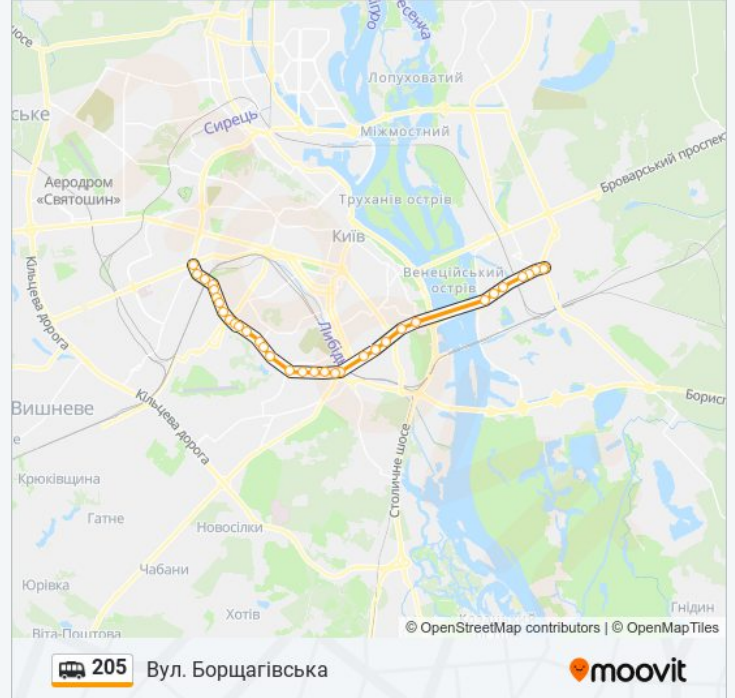

205 shuttle інформація

Напрямок руху: Вул. Борщагівська

Зупинки: 34

Тривалість подорожі: 39 хв

Стислий звіт по лінії:

Вул. Андрія Головка

Вул. Білгородська

Вул. Максима Кривоноса

Вул. Вузівська

Пр. Повітрофлотський

Бул. Чоколівський

Вул. Авіаконструктора Антонова

Пл. Космонавтів

Вул. Пітерська

Вул. Адама Міцкевича

Станція Караваєві Дачі

Вул. Миколи Гоголя

Вул. Борщагівська

Напрямок: Пл. Дарницька

33 зупинок

[ПЕРЕГЛЯД РОЗКЛАДУ РУХУ НА ЛІНІЇ](#)

Вул. Борщагівська

Вул. Миколи Гоголя

Станція Караваєві Дачі