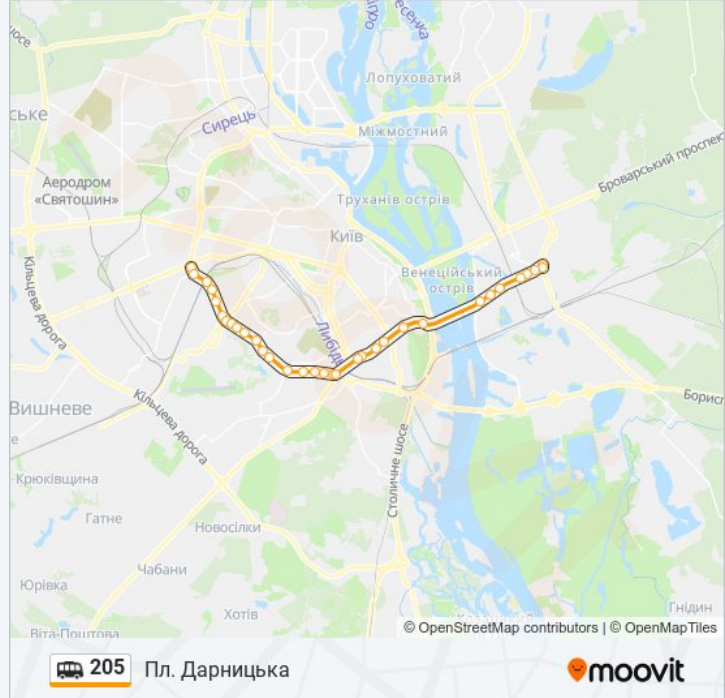

Готель Дружба

Вул. Академіка Філатова (На Вимогу)

Вул. Чеська

Ст. М. Дружби Народів

Вул. Болсуновська

Міст Ім. Патона

М/Н Русанівка

Бул. Ігоря Шамо

М/Н Березняки

Вул. Тампере

Ж/К Комфорт-Таун

Пл. Дарницька

Пл. Дарницька

Пл. Дарницька

205 shuttle розклади і карти маршрутів можна завантажити в форматі PDF з сайту moovitapp.com. Використовуйте [Додаток Moovit](#) для перегляду розкладу руху автобусів, потягів або метро і отримання покрокових вказівок щодо всього громадського транспорту в Київ.