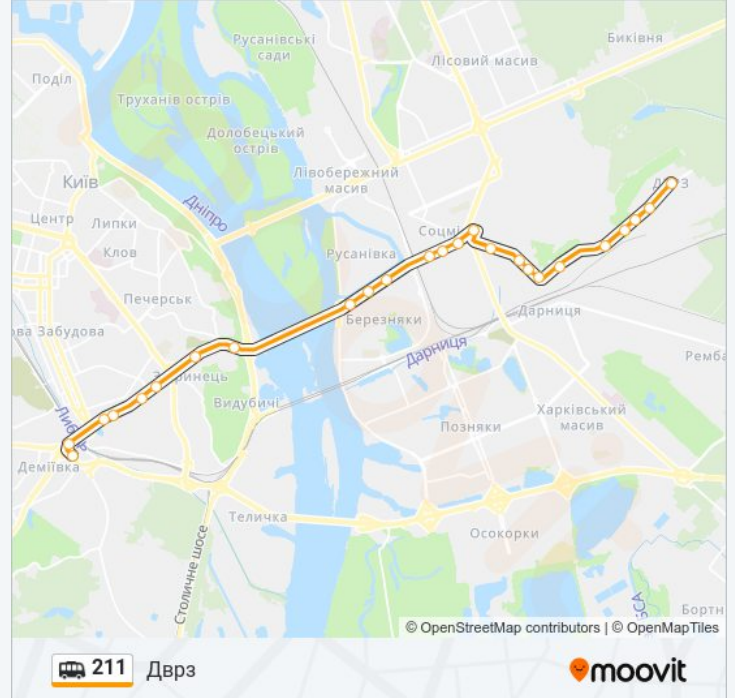

Напрямок: Дврз

25 зупинок

[ПЕРЕГЛЯД РОЗКЛАДУ РУХУ НА ЛІНІЇ](#)

- Пл. Деміївська
- Деміївський Ринок
- Готель Дружба
- Вул. Академіка Філатова (На Вимогу)
- Вул. Чеська
- Ст. М. Дружби Народів
- Вул. Болсуновська
- Міст Ім. Патона
- М/Н Русанівка
- Бул. Ігоря Шамо
- М/Н Березняки
- Вул. Тампере
- Ж/К Комфорт-Таун
- Пл. Дарницька
- Пл. Дарницька
- Автобусний Парк
- Вул. Азербайджанська
- Вул. Лобачевського
- Вул. Гродненська
- Вул. Профспілкова
- База Укроптбакалія

211 shuttle інформація

Напрямок руху: Дврз

Зупинки: 25

Тривалість подорожі: 34 хв

Стислий звіт по лінії:

Вул. Машиністівська

Вул. Олекси Довбуша

Вул. Макаренка

Дврз

Напрямок: Пл. Деміївська

26 зупинок

[ПЕРЕГЛЯД РОЗКЛАДУ РУХУ НА ЛІНІЇ](#)

Дврз

Вул. Макаренка

Вул. Олекси Довбуша

Вул. Машиністівська