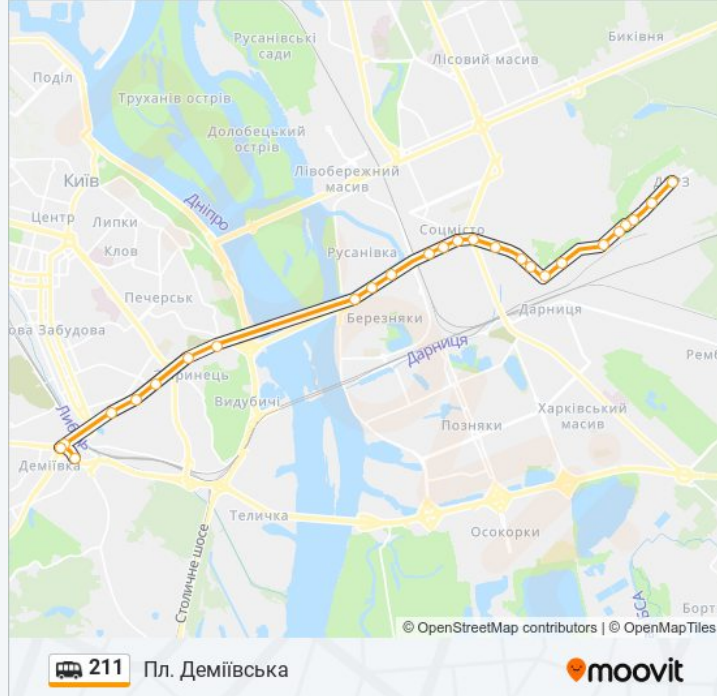

Пл. Героїв Великої Вітчизняної Війни

Вул. Болсуновська

Ст. М. Дружби Народів

Вул. Чеська

Вул. Академіка Філатова (На Вимогу)

Пл. Деміївська

Автовокзал (На Вимогу)

Пр. Науки

211 shuttle розклади і карти маршрутів можна завантажити в форматі PDF з сайту moovitapp.com. Використовуйте [Додаток Moovit](#) для перегляду розкладу руху автобусів, потягів або метро і отримання покрокових вказівок щодо всього громадського транспорту в Києві.

[Про Moovit](#) • [Рішення MaaS](#) • [Підтримувані країни](#) • [Moovit співтовариство](#)

© 2024 Moovit - Усі Права Захищені

Дізнавайтесь час прибуття в режимі реального часу