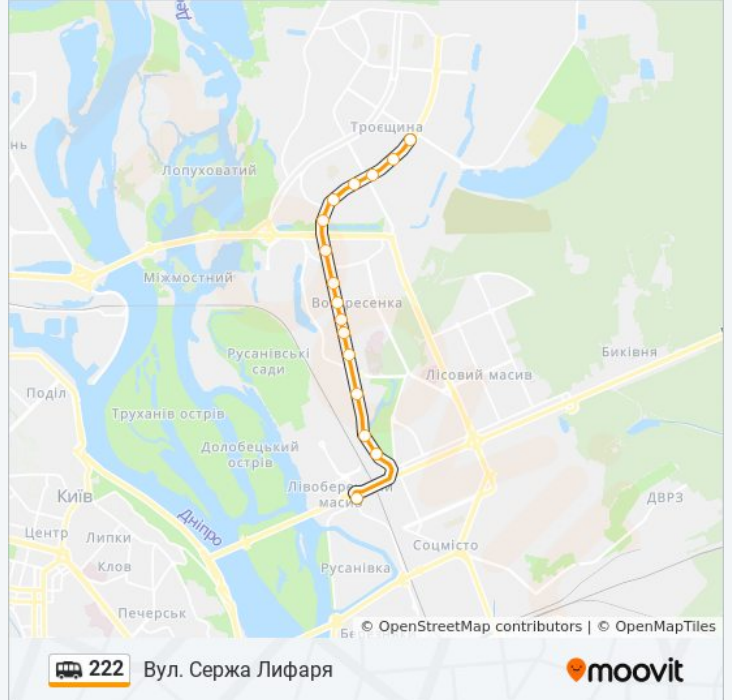

Вул. Сержа Лифаря

Отримати Застосунок

222 shuttle лінія (Вул. Сержа Лифаря) має 2 маршрутів. В звичайні робочі дні рух здійснюється протягом:

(1) Вул. Сержа Лифаря: 06:00 - 21:57 (2) Ст. М. Лівобережна: 06:00 - 21:57

Використовуйте додаток Moovit для пошуку найближчої до вас 222 shuttle станції і дізнавайтесь час прибуття наступного 222 shuttle.

Напрямок: Вул. Сержа Лифаря

16 зупинок

[ПЕРЕГЛЯД РОЗКЛАДУ РУХУ НА ЛІНІЇ](#)

Школа-Інтернат

Пл. Керченська

Вул. Миколи Закревського

Мікрорайон №1

Вул. Архітектора Ніколаєва

Вул. Теодора Драйзера

Універсам

Поліклініка

222 shuttle інформація**Напрямок руху:** Вул. Сержа Лифаря**Зупинки:** 16**Тривалість подорожі:** 22 хв**Стислий звіт по лінії:**

Напрямок: Ст. М. Лівобережна

18 зупинок

[ПЕРЕГЛЯД РОЗКЛАДУ РУХУ НА ЛІНІЇ](#)