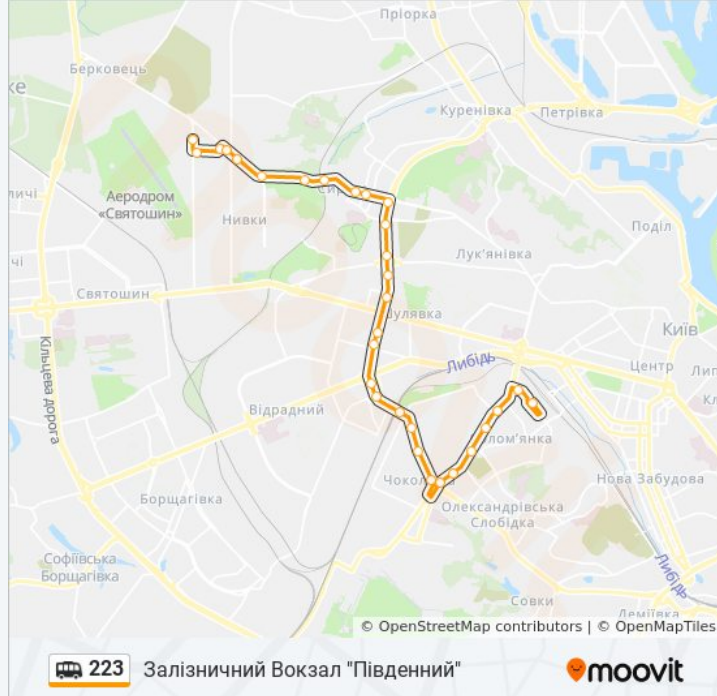

Вул. Миколи Гоголя

Станція Караваєві Дачі

Вул. Пітерська

Пл. Космонавтів

Бул. Чоколівський

Пл. Севастопольська

Вул. Освіти

Пл. Солом'янська

Вул. Генерала Воробйова

Вул. Фучика

Вул. Івана Огієнка

Залізничний Вокзал Південний

223 shuttle розклади і карти маршрутів можна завантажити в форматі PDF з сайту moovitapp.com. Використовуйте [Додаток Moovit](#) для перегляду розкладу руху автобусів, потягів або метро і отримання покрокових вказівок щодо всього громадського транспорту в Києві.

[Про Moovit](#) • [Рішення MaaS](#) • [Підтримувані країни](#) • [Moovit співтовариство](#)

© 2024 Moovit - Усі Права Захищені

Дізнавайтесь час прибуття в режимі реального часу