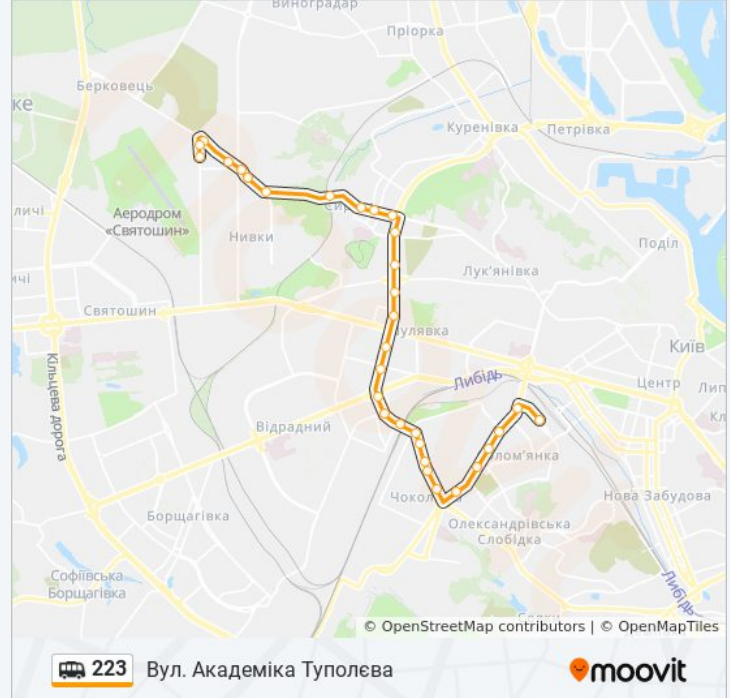

## Напрямок: Вул. Академіка Туполева

31 зупинок

[ПЕРЕГЛЯД РОЗКЛАДУ РУХУ НА ЛІНІЇ](#)

Залізничний Вокзал Південний  
Вул. Івана Огієнка  
Вул. Фучика  
Вул. Генерала Воробйова  
Пл. Солом'янська  
Вул. Освіти  
Бул. Чоколівський  
Вул. Авіаконструктора Антонова  
Пл. Космонавтів  
Вул. Пітерська  
Вул. Адама Міцкевича  
Станція Караваєві Дачі  
Вул. Миколи Голего  
Вул. Борцагівська  
Вул. Олекси Тихого  
Вул. Вадима Гетьмана  
Ст. М. Шулявська  
Вул. Дегтярівська  
Вул. Івана Гонти  
Бабин Яр  
Ст. М. Дорогожичі

## 223 shuttle інформація

Напрямок руху: Вул. Академіка Туполева

Зупинки: 31

Тривалість подорожі: 33 хв

Стислий звіт по лінії:

Вул. Академіка Грекова

Вул. Вавилових

Ст. М. Сирець

Вул. Саратовська

Вул. Тираспольська

Вул. Данила Щербаківського

Пл. Валерія Марченка

Сади

Вул. Стеценка

Вул. Академіка Туполева

## Напрямок: Залізничний Вокзал "Південний"

30 зупинок

[ПЕРЕГЛЯД РОЗКЛАДУ РУХУ НА ЛІНІЇ](#)

Вул. Академіка Туполева

Вул. Ігоря Турчина

Пл. Валерія Марченка

Пл. Валерія Марченка

Вул. Данила Щербаківського