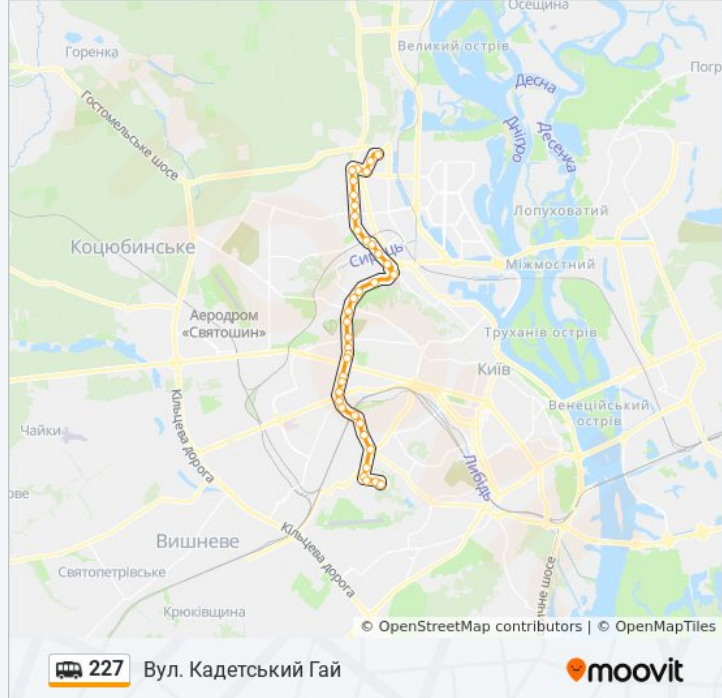

Вул. Вадима Гетьмана

Вул. Олекси Тихого

Вул. Машинобудівна

Вул. Борцагівська

Вул. Миколи Гоголя

Станція Караваєві Дачі

Вул. Пітерська

Пл. Космонавтів

Бул. Чоколівський

Вул. Смілянська

Вул. Вінницька

Вул. Народного Ополчення

Вул. Ернста

Вул. Кадетський Гай

Напрямок: Діагностичний Центр

39 зупинок

[ПЕРЕГЛЯД РОЗКЛАДУ РУХУ НА ЛІНІЇ](#)

Вул. Кадетський Гай

Вул. Ернста

Вул. Народного Ополчення

Вул. Смілянська

Бул. Чоколівський

Вул. Авіаконструктора Антонова

Пл. Космонавтів