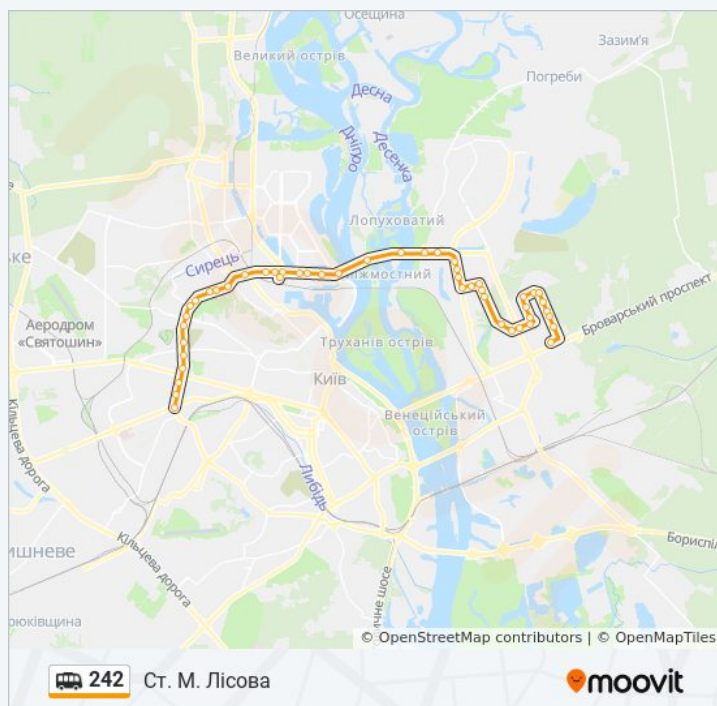

Вул. Дегтярівська

Вул. Антона Цедіка

Ст. М. Шулявська

Вул. Вадима Гетьмана

Вул. Олекси Тихого

Вул. Машинобудівна

Індустріальний Міст

Вул. Борщагівська

Пл. Керченська

Бул. Перова

Школа-Інтернат

На Вимогу

Бул. Перова

На Вимогу

Шпиталь

Вул. Петра Запорожця

Пр. Алішера Навої

четвер 06:00 - 22:00

п'ятниця 06:00 - 22:00

субота 06:00 - 22:00

неділя 06:00 - 22:00

242 shuttle інформація

Напрямок руху: Ст. М. Лісова

Зупинки: 48

Тривалість подорожі: 59 хв

Стислий звіт по лінії:

Ринок Лісовий

Ринок Лісовий

Пл. Волгоградська

Пл. Волгоградська

Кінотеатр

Вул. Мілютенка