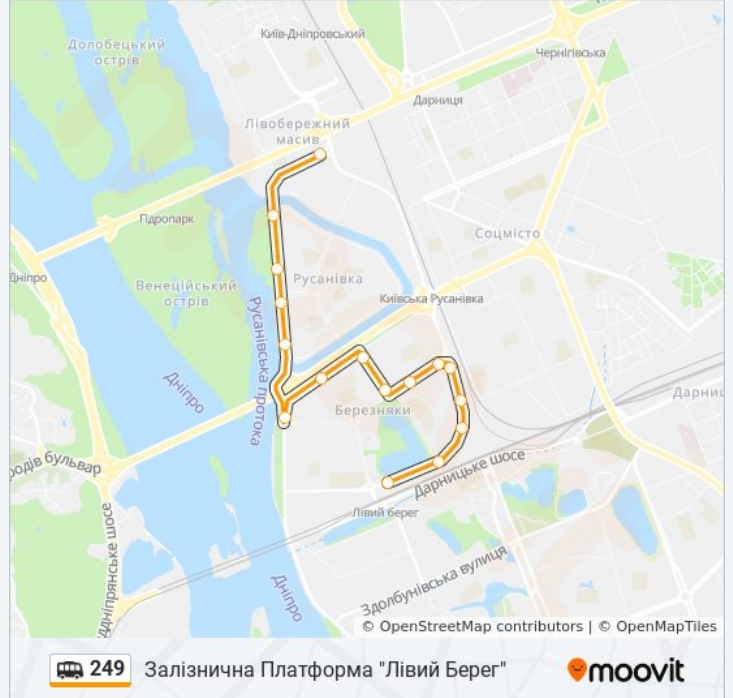

**249 shuttle розклад руху**

Залізнична Платформа "Лівий Берег" розклад руху на маршруті:

понеділок	06:00 - 21:54
вівторок	06:00 - 21:54
середа	06:00 - 21:54
четвер	06:00 - 21:54
п'ятниця	06:00 - 21:54
субота	06:00 - 21:54
неділя	06:00 - 21:54

**249 shuttle інформація**

**Напрямок руху:** Залізнична Платформа "Лівий Берег"

**Зупинки:** 16

**Тривалість подорожі:** 17 хв

**Стислий звіт по лінії:**

## Напрямок: Ст. М. Лівобережна

15 зупинок

[ПЕРЕГЛЯД РОЗКЛАДУ РУХУ НА ЛІНІЇ](#)

Залізнична Платформа Лівий Берг

Озеро Тельбін

Вул. Березняківська

Автостоянка

Пр. Павла Тичини

Вул. Раїси Окіпної

Ст. М. Лівобережна