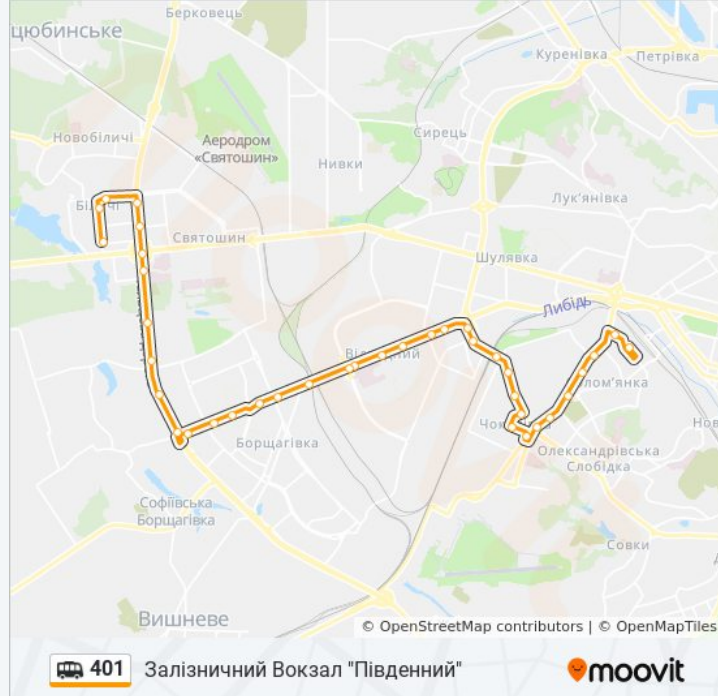

Вул. Миколи Гоголя

Станція Караваєві Дачі

Вул. Пітерська

Пл. Космонавтів

Вул. Соціалістична

Дитячий Садок

Пл. Севастопольська

Пл. Севастопольська

Вул. Освіти

Пл. Солом'янська

Вул. Генерала Воробйова

Вул. Фучика

Вул. Івана Огієнка

Залізничний Вокзал Південний

Напрямок: Поліклініка №3

38 зупинок

[ПЕРЕГЛЯД РОЗКЛАДУ РУХУ НА ЛІНІЇ](#)

Залізничний Вокзал Південний

Вул. Івана Огієнка

Вул. Фучика

Вул. Генерала Воробйова

Пл. Солом'янська

Вул. Освіти

Бул. Чоколівський