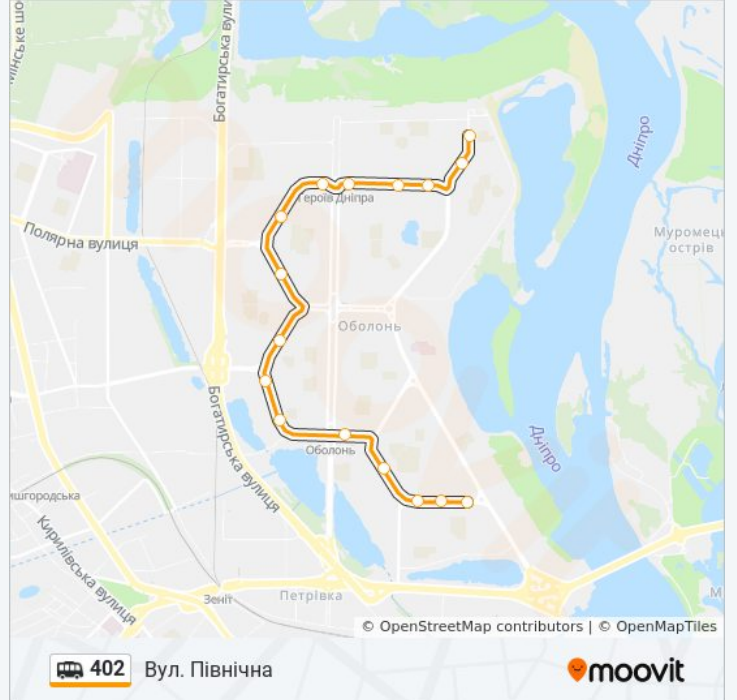

402 shuttle розклади і карти маршрутів можна завантажити в форматі PDF з сайту [moovitapp.com](https://www.moovitapp.com). Використовуйте [Додаток Moovit](#) для перегляду розкладу руху автобусів, потягів або метро і отримання покрокових вказівок щодо всього громадського транспорту в Києві.

[Про Moovit](#) • [Рішення MaaS](#) • [Підтримувані країни](#) • [Moovit співтовариство](#)

© 2024 Moovit - Усі Права Захищені

**Дізнавайтесь час прибуття
в режимі реального часу**