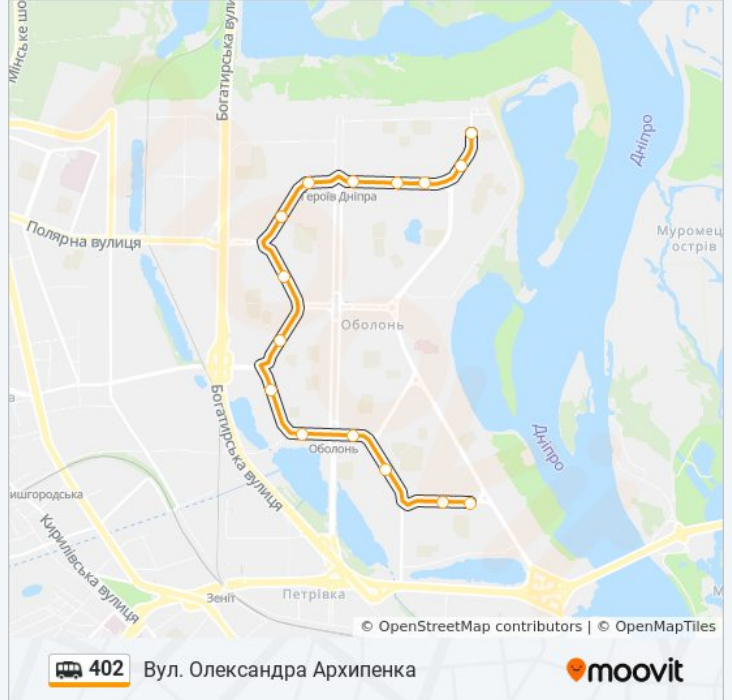

Напрямок: Вул. Північна

16 зупинок

[ПЕРЕГЛЯД РОЗКЛАДУ РУХУ НА ЛІНІЇ](#)

Вул. Олександра Архипенка
Кінотеатр Братислава
Магазин
Поліклініка
Ст. М. Оболонь
Школа Мистецтв №5
Вул. Маршала Малиновського
Вул. Маршала Тимошенка
Вул. Зої Гайдай
Вул. Героїв Дніпра
Пр. Оболонський
Ст. М. Героїв Дніпра
Торговий Комплекс
Пр. Героїв Сталінграда
Податкова Інспекція
Вул. Північна

402 shuttle розклад руху

Вул. Північна розклад руху на маршруті:

понеділок	06:00 - 21:43
вівторок	06:00 - 21:43
середа	06:00 - 21:43
четвер	06:00 - 21:43
п'ятниця	06:00 - 21:43
субота	06:00 - 21:43
неділя	06:00 - 21:43

402 shuttle інформація

Напрямок руху: Вул. Північна

Зупинки: 16

Тривалість подорожі: 17 хв

Стислий звіт по лінії: