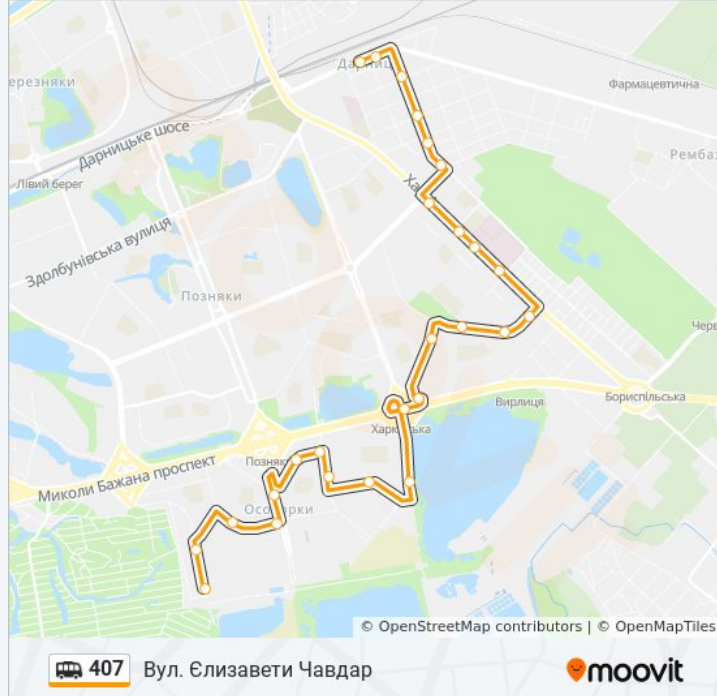

Напрямок: Вул. Єлизавети Чавдар

26 зупинок

[ПЕРЕГЛЯД РОЗКЛАДУ РУХУ НА ЛІНІЇ](#)

- Станція Дарниця
- Залізничний Вокзал Дарниця
- Вул. Сормовська
- Вул. Новодарницька
- Вул. Юрія Шевельова
- Вул. Тростянецька
- Вул. Тростянецька
- Вул. Абая Кунанбаєва
- Дитяча Поліклініка №2
- Міська Лікарня №1
- Вул. Архітектора Вербицького
- Універсам Харків
- Парк Воїнів-Інтернаціоналістів
- Вул. Декабристів
- Ст. М. Харківська
- Ст. М. Харківська
- Вул. Ревуцького
- Вул. Вишняківська
- Вул. Лариси Руденко
- Вул. Мишуги
- Ст. М. Позняки

407 shuttle інформація

Напрямок руху: Вул. Єлизавети Чавдар

Зупинки: 26

Тривалість подорожі: 24 хв

Стислий звіт по лінії:

Вул. Гришка

На Вимогу

Вул. Бориса Гмирі

Вул. Софії Русової (На Вимогу)

Вул. Єлизавети Чавдар

Напрямок: Станція Дарниця

26 зупинок

[ПЕРЕГЛЯД РОЗКЛАДУ РУХУ НА ЛІНІЇ](#)

Вул. Єлизавети Чавдар

Вул. Софії Русової (На Вимогу)

Дитячий Садок (На Вимогу)