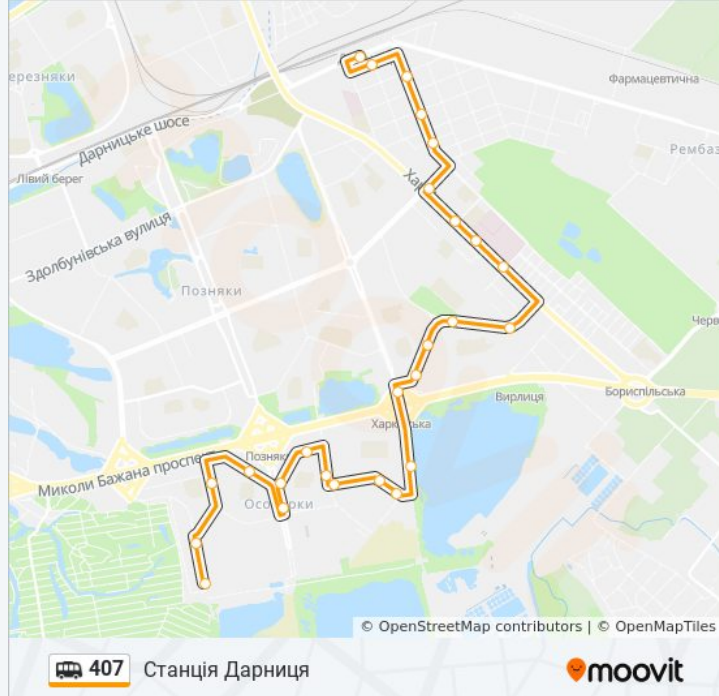

Дитяча Поліклініка №2

Вул. Абая Кунанбаєва

Вул. Тростянецька

Вул. Юрія Шевельова

Вул. Новодарницька

Вул. Сормовська

Вул. Юрія Пасхаліна

Станція Дарниця

407 shuttle розклади і карти маршрутів можна завантажити в форматі PDF з сайту [moovitapp.com](https://www.moovitapp.com). Використовуйте [Додаток Moovit](#) для перегляду розкладу руху автобусів, потягів або метро і отримання покрокових вказівок щодо всього громадського транспорту в Київ.

[Про Moovit](#) • [Рішення MaaS](#) • [Підтримувані країни](#) • [Moovit співтовариство](#)

© 2024 Moovit - Усі Права Захищені

**Дізнавайтесь час прибуття
в режимі реального часу**