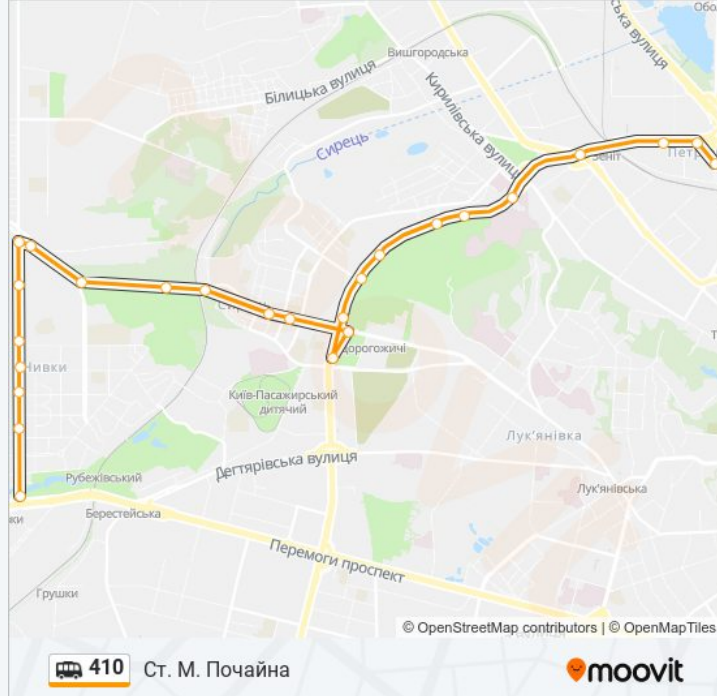

Азс

Лікарня Ім. Павлова

Музей Кирилівська Церква

Вул. Новокостянтинівська

Завод Маяк

Завод Промзв'язок

Ст. М. Почайна

410 shuttle розклади і карти маршрутів можна завантажити в форматі PDF з сайту moovitapp.com. Використовуйте [Додаток Moovit](#) для перегляду розкладу руху автобусів, потягів або метро і отримання покрокових вказівок щодо всього громадського транспорту в Києві.

[Про Moovit](#) • [Рішення MaaS](#) • [Підтримувані країни](#) • [Moovit співтовариство](#)

© 2024 Moovit - Усі Права Захищені

Дізнавайтесь час прибуття в режимі реального часу