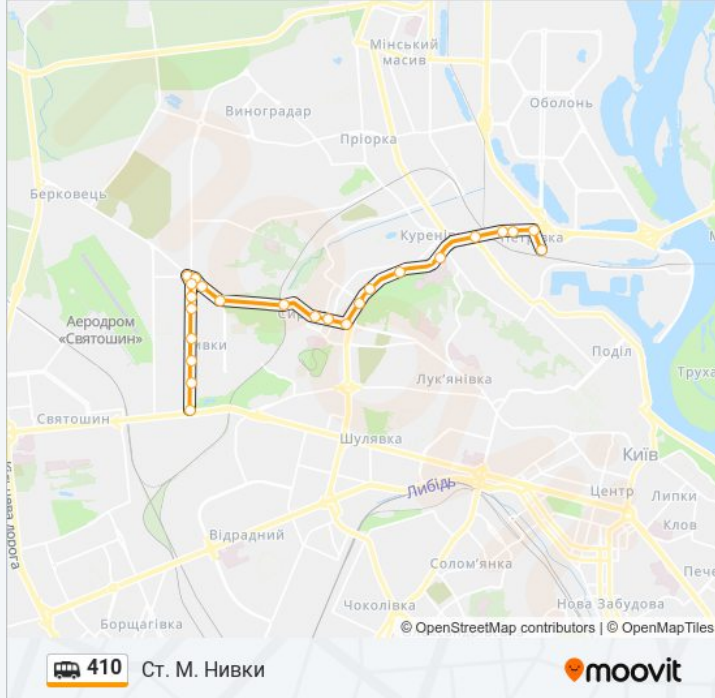

Напрямок: Ст. М. Нивки

24 зупинок

[ПЕРЕГЛЯД РОЗКЛАДУ РУХУ НА ЛІНІЇ](#)

Ст. М. Почайна
Завод Промзв'язок
Завод Маяк
Станція Zenit
Вул. Новокостянтинівська
Музей Кирилівська Церква
Азс
Парк Відпочинку
Вул. Олени Теліги
Ст. М. Дорогожичі
Вул. Академіка Грекова
Вул. Вавилових
Ст. М. Сирець
Вул. Саратовська
Вул. Тираспольська
Вул. Данила Щербаківського
Пл. Валерія Марченка
Вул. Стеценка
Поліклініка
Магазин
Вул. Салютна

410 shuttle інформація

Напрямок руху: Ст. М. Нивки

Зупинки: 24

Тривалість подорожі: 26 хв

Стислий звіт по лінії:

Вул. Краснодарська

Вул. Естонська

Ст. М. Нивки

Напрямок: Ст. М. Почайна

25 зупинок

[ПЕРЕГЛЯД РОЗКЛАДУ РУХУ НА ЛІНІЇ](#)

Ст. М. Нивки

Вул. Естонська

Вул. Краснодарська

Вул. Ружинська

Вул. Салютна

Поліклініка

Вул. Стеценка

Вул. Данила Щербаківського

Вул. Саратовська

Джерело (На Вимогу)

Ст. М. Сирець

Вул. Академіка Щусєва

Вул. Академіка Грекова