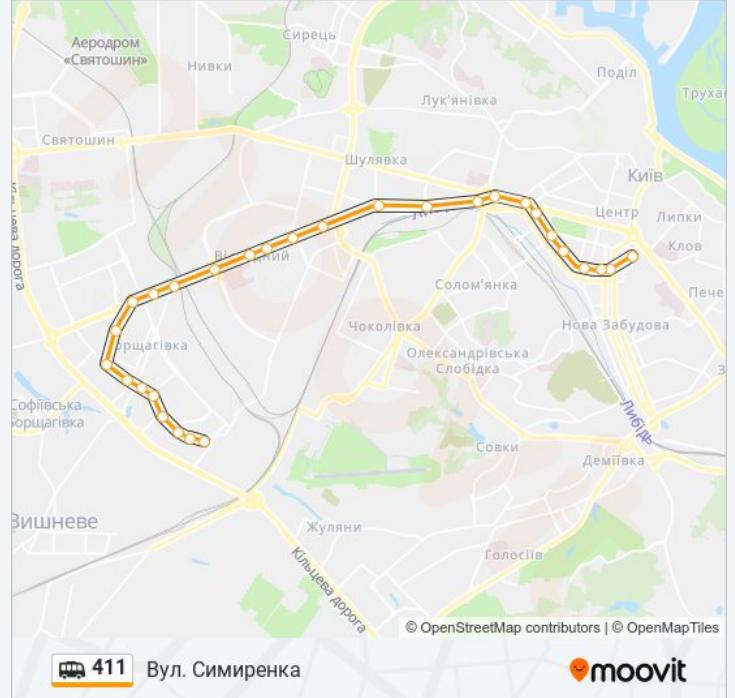

Використовуйте додаток Moovit для пошуку найближчої до вас 411 shuttle станції і дізнавайтесь час прибуття наступного 411 shuttle.

Напрямок: Вул. Смиренка

29 зупинок

[ПЕРЕГЛЯД РОЗКЛАДУ РУХУ НА ЛІНІЇ](#)

- Ст. М. Палац Спорту
- Вул. Велика Васильківська
- Магазин Добродій
- Готель Кооператор
- Вул. Паньківська
- Вул. Льва Толстого
- Вул. Саксаганського
- Пл. Перемоги
- Повітрофлотський Шляхопровід
- Вул. Борщагівська
- Станція Політехнічна
- Станція Олекси Тихого
- Вул. Генерала Тупікова
- Національний Авіаційний Університет
- Вул. Миколи Василенка
- Вул. Героїв Севастополя
- Поліклініка
- Станція Борщагівка
- Вул. Василя Верховинця
- Пр. Леся Курбаса
- Вул. Генерала Потапова

411 shuttle інформація

Напрямок руху: Вул. Смиренка

Зупинки: 29

Тривалість подорожі: 38 хв

Стислий звіт по лінії:

Будинок Побуту

Вул. Сім'ї Сосніних

Торговий Центр

Вул. Жолудева

Вул. Григоровича-Барського

Житлові Будинки

Ужг-1

Вул. Симиренка

Напрямок: Ст. М. Палац Спорту

30 зупинок

[ПЕРЕГЛЯД РОЗКЛАДУ РУХУ НА ЛІНІЇ](#)

Вул. Симиренка

Ужг-2

Ж/М Борщагівка

Вул. Григоровича-Барського

Вул. Жолудева

Торговий Центр

На Вимогу

Вул. Василя Кучера