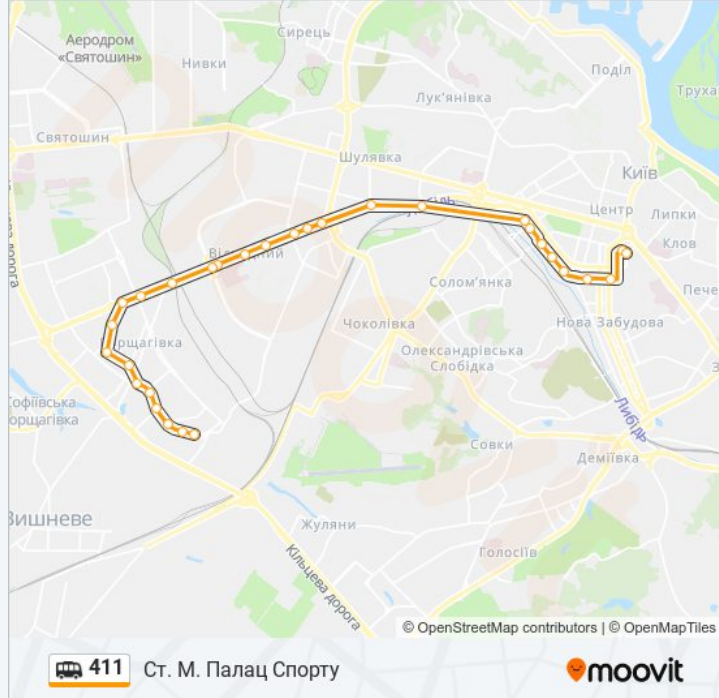

Станція Швидкісного Трамвая Індустріальна

Станція Олекси Тихого

Вул. Політехнічна

Вул. Старовокзальна

Вул. Симона Петлюри

Вул. Льва Толстого

Вул. Паньківська

Центр Зайнятості

Вул. Володимирська

Нск Олімпійський

Вул. Шота Руставелі

Ст. М. Палац Спорту

411 shuttle розклади і карти маршрутів можна завантажити в форматі PDF з сайту moovitapp.com. Використовуйте [Додаток Moovit](#) для перегляду розкладу руху автобусів, потягів або метро і отримання покрокових вказівок щодо всього громадського транспорту в Київ.

[Про Moovit](#) • [Рішення MaaS](#) • [Підтримувані країни](#) • [Moovit співтовариство](#)

© 2024 Moovit - Усі Права Захищені

Дізнавайтесь час прибуття в режимі реального часу