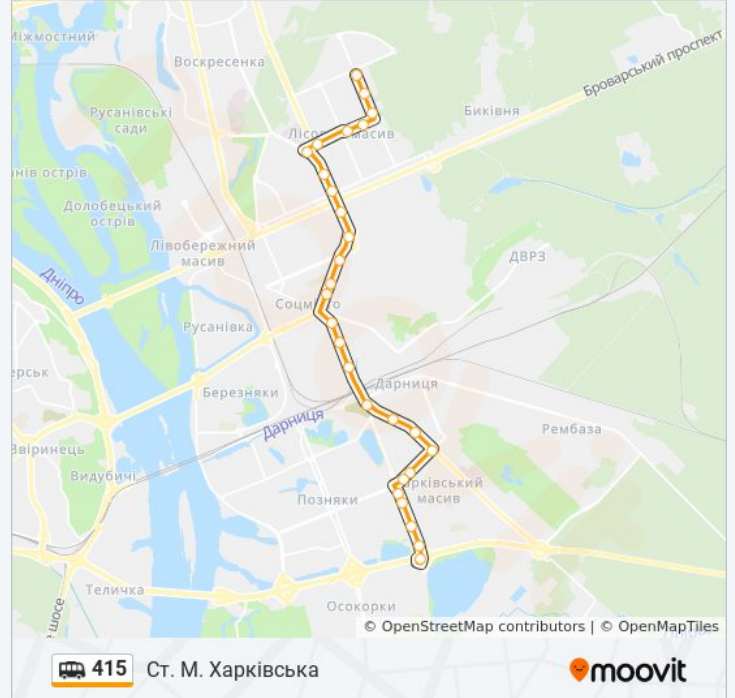

Вул. Новодарницька

Вул. Сімферопольська

Ш. Харківське

Вул. Тростянецька

Вул. Ревуцького

Вул. Анни Ахматової

Вул. Олійника

Вул. Кошиця

Ст. М. Харківська

Ст. М. Харківська

415 shuttle розклади і карти маршрутів можна завантажити в форматі PDF з сайту moovitapp.com. Використовуйте [Додаток Moovit](#) для перегляду розкладу руху автобусів, потягів або метро і отримання покрокових вказівок щодо всього громадського транспорту в Київ.

[Про Moovit](#) • [Рішення MaaS](#) • [Підтримувані країни](#) • [Moovit співтовариство](#)

© 2024 Moovit - Усі Права Захищені

**Дізнавайтесь час прибуття
в режимі реального часу**