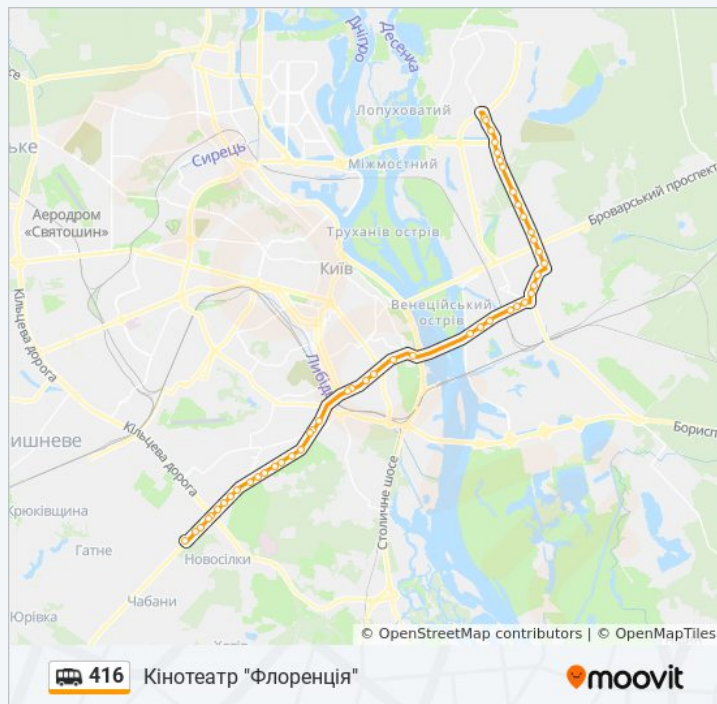

Ст. М. Дружби Народів

Вул. Болсуновська

Міст Ім. Патона

М/Н Русанівка

Бул. Ігоря Шамо

М/Н Березняки

Вул. Тампере

Ж/К Комфорт-Таун

Пл. Дарницька

Вул. Сосюри

Вул. Павла Усенка

Бул. Верховної Ради

Вул. Магнітогорська

Ст. М. Чернігівська

Вул. Андрія Малишка

Вул. Олександра Бойченка

## 416 shuttle інформація

**Напрямок руху:** Кінотеатр "Флоренція"

**Зупинки:** 48

**Тривалість подорожі:** 64 хв

**Стислий звіт по лінії:**

Ринок Лісовий

Медучилище

Пр. Лісовий