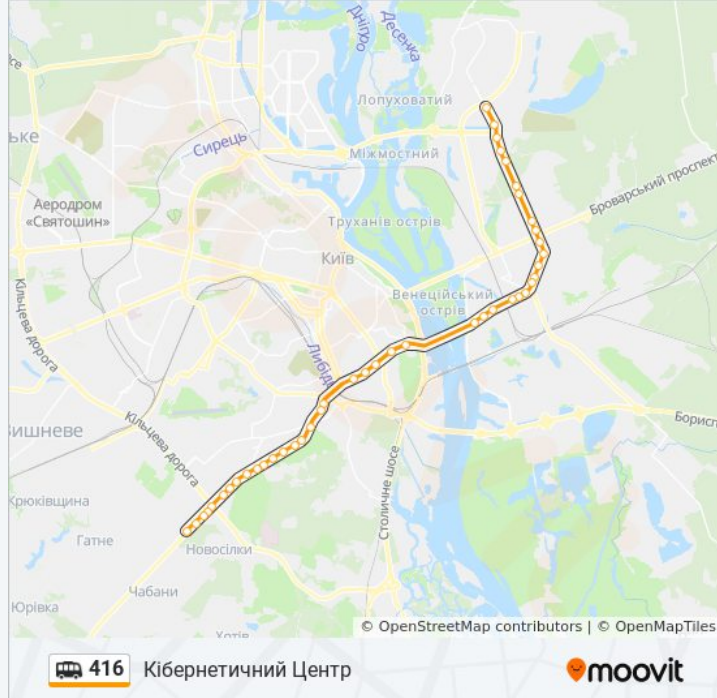

Готель Голосіївський, Державна Бібліотека  
України Для Юнацтва

Вул. Васильківська

Ст. М. Виставковий Центр

Автостанція Південна

Ст. М. Іподром

Льодовий Стадіон

Пл. Одеська

Пл. Одеська

### Напрямок: Кінотеатр "Флоренція"

48 зупинок

[ПЕРЕГЛЯД РОЗКЛАДУ РУХУ НА ЛІНІЇ](#)

Кібернетичний Центр

Одеський Ринок

Ст. М. Теремки

Вул. Академіка Заболотного

Пл. Одеська