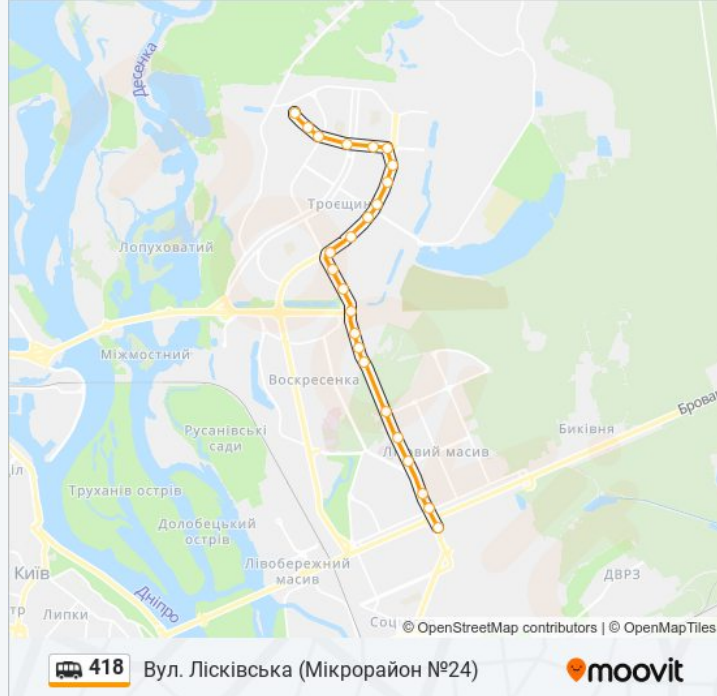

Вул. Попудренка

Вул. Андрія Малишка

Вул. Олександра Бойченка

Ринок Лісовий

Медучилище

Пр. Лісовий

Вул. Крайня

Навчально-Науковий Інститут №2
Національної Академії Внутрішніх Справ

Торговий Центр

Вул. Данькевича

Пр. Володимира Маяковського

Вул. Марини Цветаєвої

418 shuttle розклад руху

Вул. Лісківська (Мікрорайон №24) розклад руху на маршруті:

понеділок	06:00 - 22:00
вівторок	06:00 - 22:00
середа	06:00 - 22:00
четвер	06:00 - 22:00
п'ятниця	06:00 - 22:00
субота	06:00 - 22:00
неділя	06:00 - 22:00

418 shuttle інформація**Напрямок руху:** Вул. Лісківська (Мікрорайон №24)**Зупинки:** 24**Тривалість подорожі:** 26 хв**Стислий звіт по лінії:**

Супермаркет Нова Лінія

Вул. Лісківська

Парк Доброволець

Вул. Лісківська (Мікрорайон №24)

Напрямок: Вул. Попудренка

28 зупинок

[ПЕРЕГЛЯД РОЗКЛАДУ РУХУ НА ЛІНІЇ](#)

Вул. Лісківська (Мікрорайон №24)

Парк Доброволець

Вул. Лісківська

Супермаркет Нова Лінія

Вул. Марини Цвєтаєвої