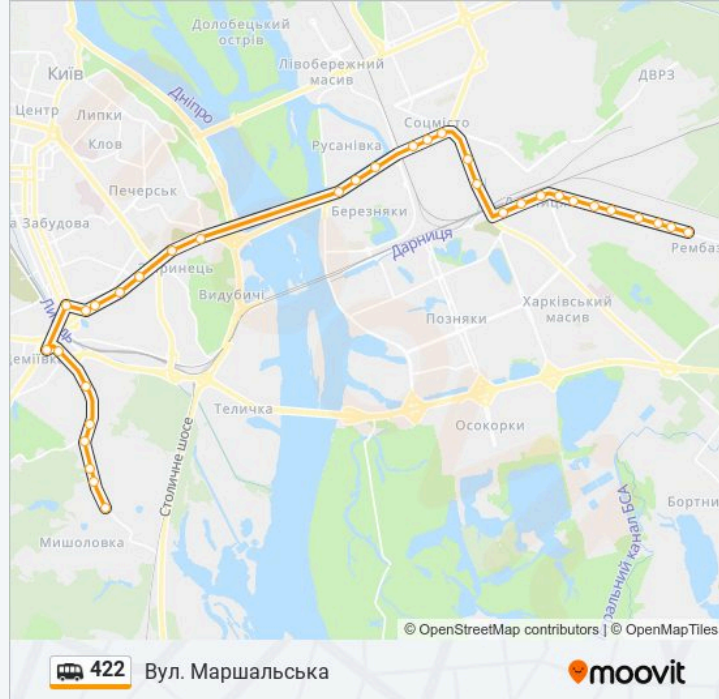

422 shuttle інформація

Напрямок руху: Вул. Маршальська

Зупинки: 34

Тривалість подорожі: 42 хв

Стислий звіт по лінії:

Вул. Болсуновська

Ст. М. Дружби Народів

Вул. Чеська

Вул. Академіка Філатова (На Вимогу)

Готель Дружба

Ст. М. Либідська

Автовокзал

Пр. Науки

Кінотеатр Салют

Гідрометеорологічна

Вул. Лисогірська

Інститут Фізики

Вул. Панорамна

Багинова Гора

Напрямок: Рембаза

39 зупинок

[ПЕРЕГЛЯД РОЗКЛАДУ РУХУ НА ЛІНІЇ](#)

Вул. Маршальська

Багинова Гора