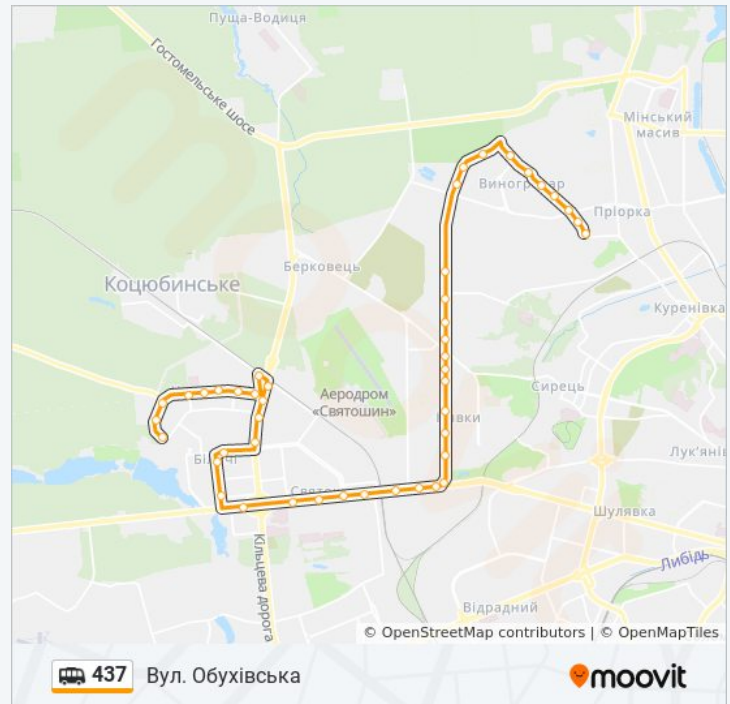

Ст. М. Святошин

Вул. Генерала Вітрука

Бул. Академіка Вернадського

Вул. Івана Крамського

Ст. М. Житомирська

Автостанція Дачна

Поліклініка №3

Вул. Академіка Єфремова

Дитяча Поліклініка

Ст. М. Академмістечко

Нафтовик

Вул. Генерала Наумова

Станція Новобіличі

субота

06:00 - 21:50

неділя

06:00 - 21:50

437 shuttle інформація

Напрямок руху: Вул. Обухівська

Зупинки: 45

Тривалість подорожі: 51 хв

Стислий звіт по лінії:

На Вимогу

Вул. Соснова