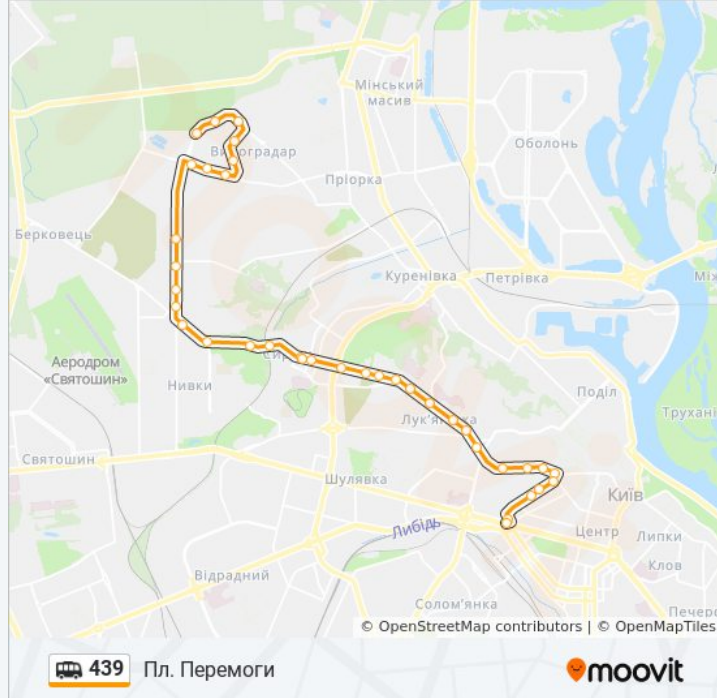

439 shuttle інформація

Напрямок руху: Пл. Перемоги

Зупинки: 37

Тривалість подорожі: 41 хв

Стислий звіт по лінії:

Вул. Сім'ї Хохлових

Мотоциклетний Завод

Вул. Академіка Ромоданова

Вул. Деревлянська

Вул. Герцена

Ст. М. Лук'Янівська

Вул. Глибочицька

Вул. Полтавська, Публічна Бібліотека Імені
Лесі Українки

Вул. Некрасівська

Вул. Обсерваторна

Пл. Львівська

Вул. Бульварно-Кудрявська

Вул. Обсерваторна

Ортопедичний Інститут

Цирк

Пл. Перемоги

Напрямок: Універсам (Ж/М Виноградар)

37 зупинок

[ПЕРЕГЛЯД РОЗКЛАДУ РУХУ НА ЛІНІЇ](#)