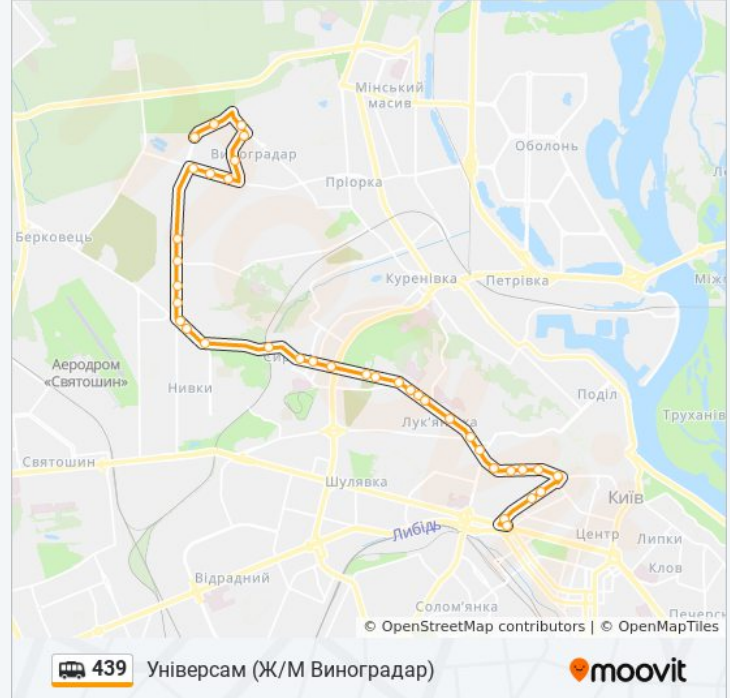

Жк Варшавський Мікрорайон

Торговий Центр

Дитяча Поліклініка

Пр. Свободи

Аптека

Універсам

439 shuttle розклади і карти маршрутів можна завантажити в форматі PDF з сайту moovitapp.com. Використовуйте [Додаток Moovit](#) для перегляду розкладу руху автобусів, потягів або метро і отримання покрокових вказівок щодо всього громадського транспорту в Київ.