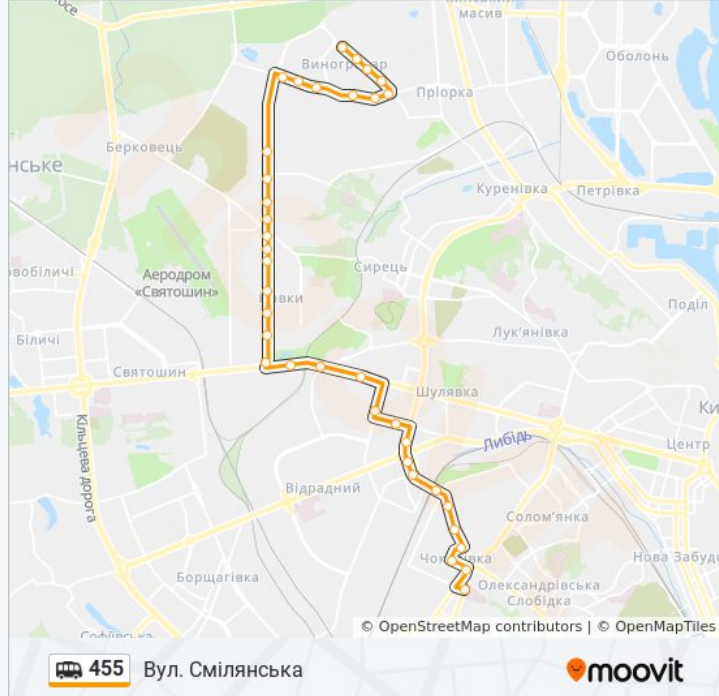

455 shuttle інформація

Напрямок руху: Вул. Смілянська

Зупинки: 36

Тривалість подорожі: 41 хв

Стислий звіт по лінії:

Парк Нивки

Ст. М. Берестейська

Вул. Полковника Шутова

Вул. Гарматна

Вул. Олекси Тихого

Вул. Машинобудівна

Вул. Борщагівська

Вул. Миколи Гоголя

Станція Каравасві Дачі

Вул. Пітерська

Пл. Космонавтів

Вул. Соціалістична

Дитячий Садок

Пл. Севастопольська

Вул. Смілянська

Напрямок: Пр. Свободи

38 зупинок

[ПЕРЕГЛЯД РОЗКЛАДУ РУХУ НА ЛІНІЇ](#)

Вул. Смілянська