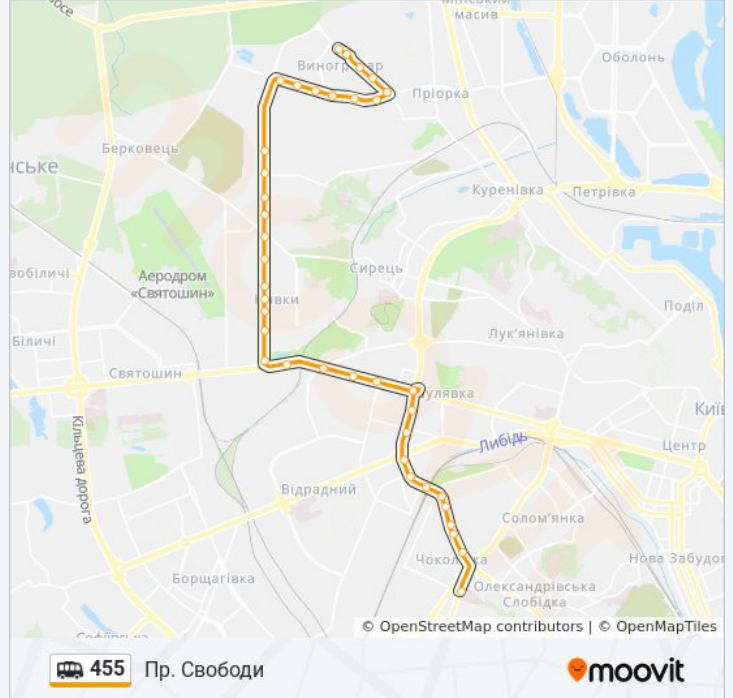

Вул. Смілянська

[Отримати Застосунок](#)

455 shuttle лінія (Вул. Смілянська) має 2 маршрутів. В звичайні робочі дні рух здійснюється протягом:

(1) Вул. Смілянська: 06:00 - 22:00(2) Пр. Свободи: 06:00 - 22:00

Використовуйте додаток Moovit для пошуку найближчої до вас 455 shuttle станції і дізнавайтесь час прибуття наступного 455 shuttle.

Напрямок: Вул. Смілянська

36 зупинок

[ПЕРЕГЛЯД РОЗКЛАДУ РУХУ НА ЛІНІЇ](#)

Вул. Естонська

Вул. Краснодарська

Вул. Ружинська

Вул. Салютна

Поліклініка

Вул. Стеценка

Пл. Валерія Марченка

Проїзд Сирецький

Вул. Наталії Ужвій

Мікрорайон №17

Вул. Межова

Вул. Світлицького

Дитяча Поліклініка

455 shuttle розклади і карти маршрутів можна завантажити в форматі PDF з сайту moovitapp.com. Використовуйте [Додаток Moovit](#) для перегляду розкладу руху автобусів, потягів або метро і отримання покрокових вказівок щодо всього громадського транспорту в Київ.