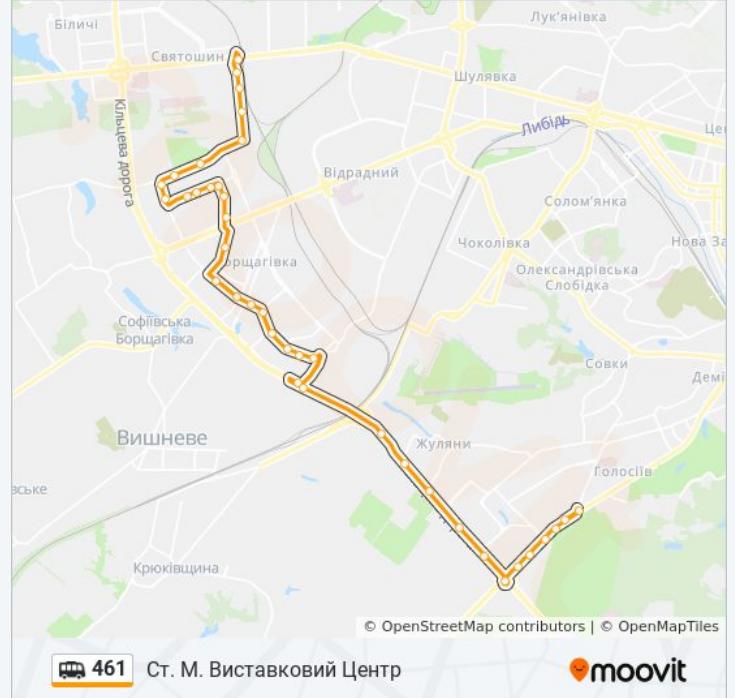

Вул. Миколи Трублаїні

Вул. Миколи Трублаїні

Шляхопровід

С. Жуляни-2

С. Жуляни-1

Вул. Лятошинського

Академія Праці

Пл. Одеська

Храм (На Вимогу)

Льодовий Стадіон

Ст. М. Іподром

Автостанція Південна

Вул. Васильківська

Національний Виставковий Центр

Напрямок: Ст. М. Святошин

34 зупинок

[ПЕРЕГЛЯД РОЗКЛАДУ РУХУ НА ЛІНІЇ](#)

Національний Виставковий Центр

Автостанція Південна

Ст. М. Іподром

Льодовий Стадіон

Пл. Одеська

Ж/М Теремки-1

Вул. Лятошинського