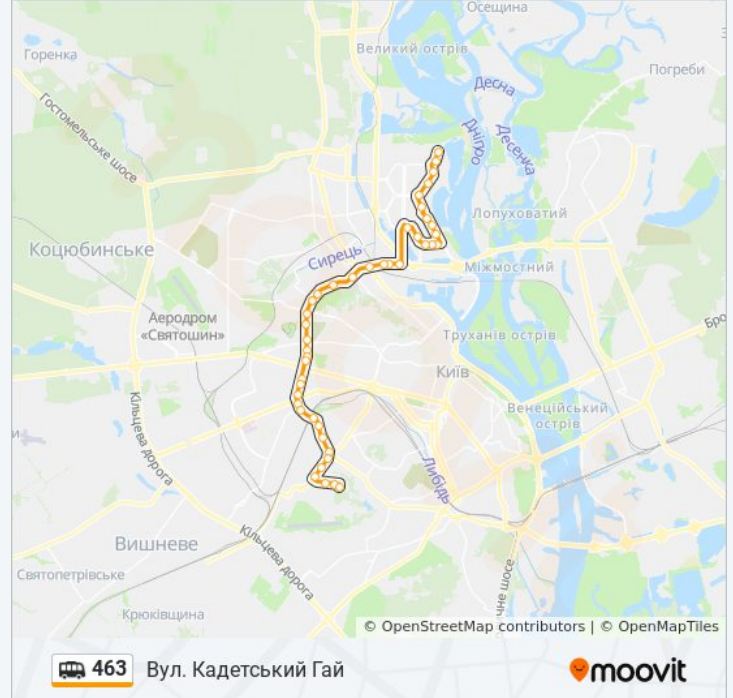

Вул. Антона Цедіка

Ст. М. Шулявська

Вул. Вадима Гетьмана

Вул. Олекси Тихого

Вул. Машинобудівна

Вул. Борцагівська

Вул. Миколи Голего

Станція Караваєві Дачі

Вул. Пітерська

Пл. Космонавтів

Бул. Чоколівський

Пл. Севастопольська

Вул. Смілянська

Вул. Вінницька

Вул. Народного Ополчення

Вул. Ернста

Вул. Кадетський Гай