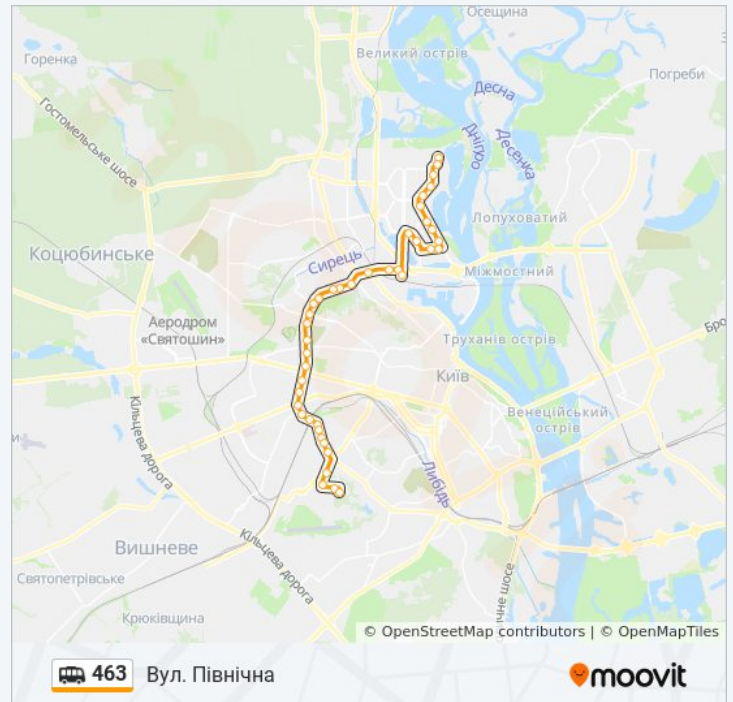

## 463 shuttle інформація

**Напрямок руху:** Вул. Північна

**Зупинки:** 41

**Тривалість подорожі:** 53 хв

**Стислий звіт по лінії:**

463 shuttle розклади і карти маршрутів можна завантажити в форматі PDF з сайту [moovitapp.com](https://moovitapp.com). Використовуйте [Додаток Moovit](#) для перегляду розкладу руху автобусів, потягів або метро і отримання покрокових вказівок щодо всього громадського транспорту в Києві.