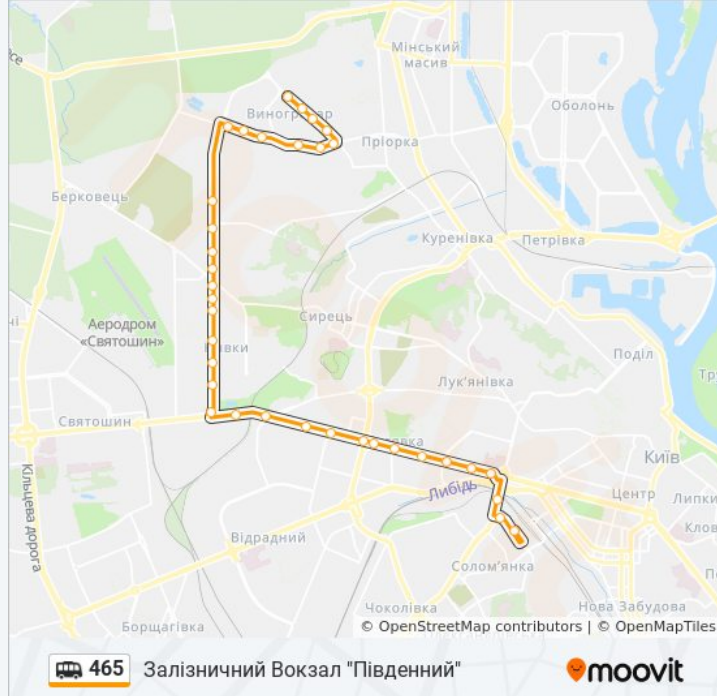

465 shuttle інформація

Напрямок руху: Залізничний Вокзал "Південний"

Зупинки: 35

Тривалість подорожі: 40 хв

Стислий звіт по лінії:

Парк Нивки

Ст. М. Берестейська

Вул. Полковника Шутова

Вул. Гарматна

Ст. М. Шулявська

Ст. М. Шулявська

Парк Ім. Пушкіна

Зоопарк

Ст. М. Політехнічний Інститут

Вул. Шолуденка

Центральний Палац Урочистих Подій

Стадіон

Вул. Івана Огієнка

Залізничний Вокзал Південний

Напрямок: Пр. Свободи

35 зупинок

[ПЕРЕГЛЯД РОЗКЛАДУ РУХУ НА ЛІНІЇ](#)

Залізничний Вокзал Південний

Вул. Івана Огієнка