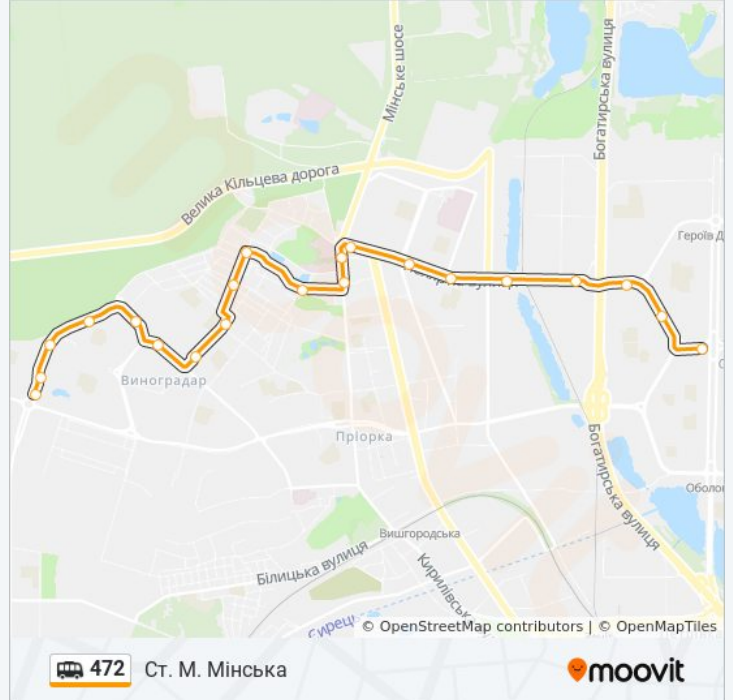

## 472 shuttle інформація

**Напрямок руху:** Ст. М. Мінська

**Зупинки:** 21

**Тривалість подорожі:** 22 хв

**Стислий звіт по лінії:**

Вул. Богатирська

Вул. Зої Гайдай

Ст. М. Мінська