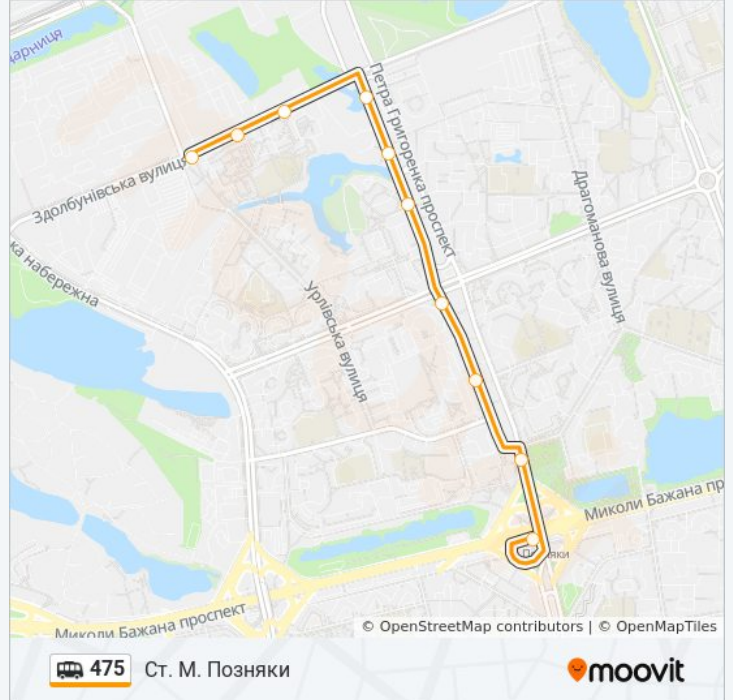

475 shuttle розклади і карти маршрутів можна завантажити в форматі PDF з сайту [moovitapp.com](https://www.moovitapp.com). Використовуйте [Додаток Moovit](#) для перегляду розкладу руху автобусів, потягів або метро і отримання покрокових вказівок щодо всього громадського транспорту в Києві.

[Про Moovit](#) • [Рішення MaaS](#) • [Підтримувані країни](#) • [Moovit співтовариство](#)

© 2024 Moovit - Усі Права Захищені

**Дізнавайтесь час прибуття
в режимі реального часу**