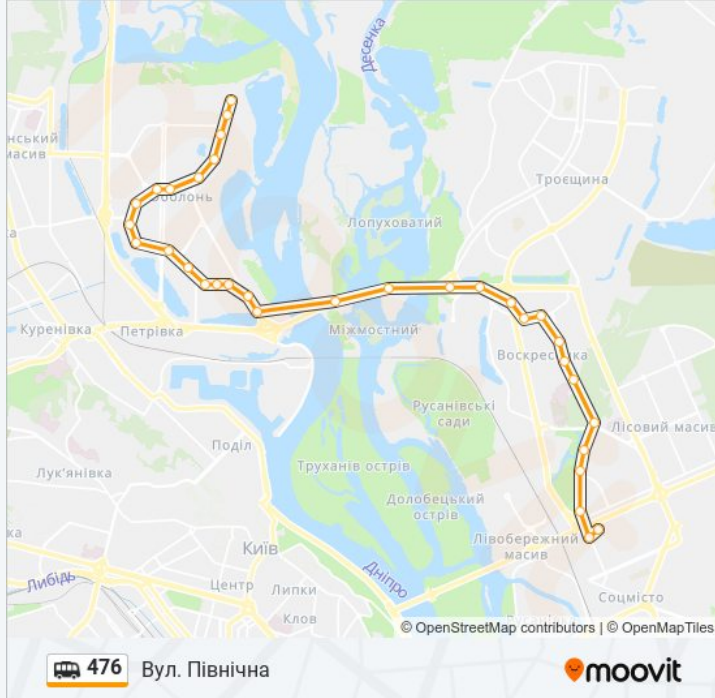

Поліклініка

Ст. М. Оболонь

Школа Мистецтв №5

Вул. Маршала Малиновського

Вул. Маршала Тимошенка

Ст. М. Мінська

Райдержадміністрація

Вул. Прирічна

Дитячий Садок

Універсам

Податкова Інспекція

Вул. Північна

Напрямок: Ст. М. Дарниця

36 зупинок

[ПЕРЕГЛЯД РОЗКЛАДУ РУХУ НА ЛІНІЇ](#)

Вул. Північна

Податкова Інспекція

Універсам

Дитячий Садок

Вул. Прирічна

Пр. Оболонський

Ст. М. Мінська

Вул. Маршала Тимошенка

Вул. Маршала Малиновського

Пожежна Частина

Ст. М. Оболонь

Поліклініка

Кінотеатр Братислава

Вул. Олександра Архипенка

Парк Відпочинку Наталка

Вул. Приозерна

Академія Водного Транспорту

476 shuttle розклад руху

Ст. М. Дарниця розклад руху на маршруті:

понеділок	06:00 - 19:45
вівторок	06:00 - 19:45
середа	06:00 - 19:45
четвер	06:00 - 19:45
п'ятниця	06:00 - 19:45
субота	06:00 - 19:45
неділя	06:00 - 19:45

476 shuttle інформація

Напрямок руху: Ст. М. Дарниця

Зупинки: 36

Тривалість подорожі: 46 хв

Стислий звіт по лінії: