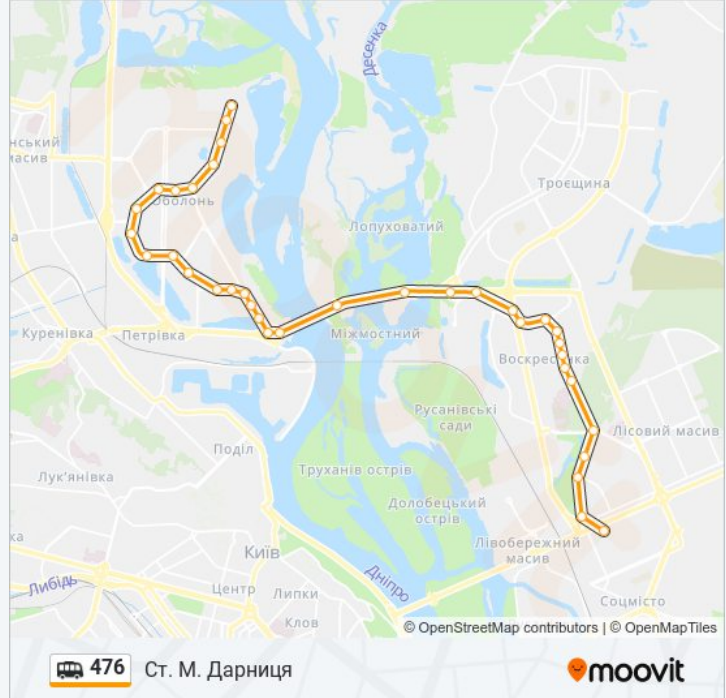

Торговельно-Розважальний Комплекс

Станція Романа Шухевича

Ж/М Райдужний

Пл. Керченська

Вул. Миколи Кибальчича

Вул. Курнатовського

Вул. Едуарда Вільде

Вул. Івана Микитенка

Вул. Сулеймана Стальського

Шпиталь

Вул. Петра Запорожця

Пр. Алішера Навої

Технікум

Вул. Генерала Жмаченка

Готель Братислава

Ст. М. Дарниця