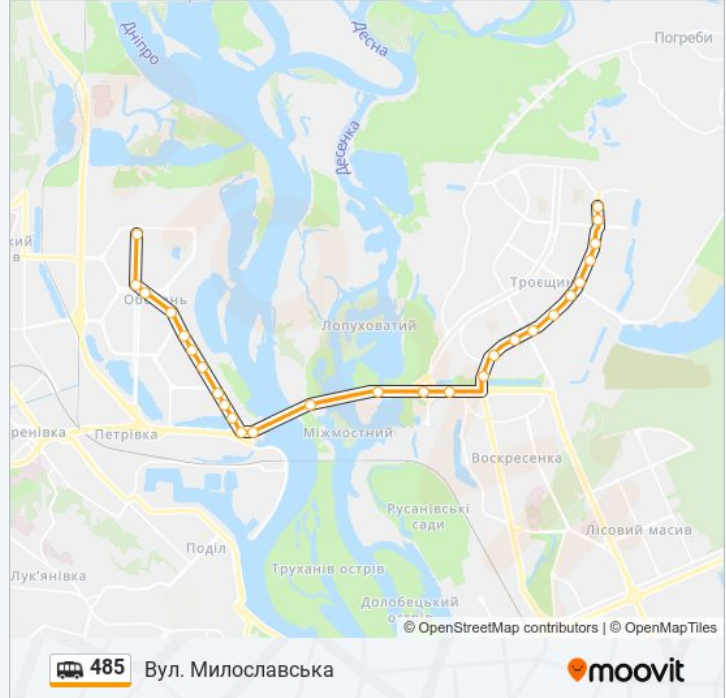

Використовуйте додаток Moovit для пошуку найближчої до вас 485 shuttle станції і дізнавайтесь час прибуття наступного 485 shuttle.

**Напрямок: Вул. Милославська**

27 зупинок

[ПЕРЕГЛЯД РОЗКЛАДУ РУХУ НА ЛІНІЇ](#)

**485 shuttle інформація****Напрямок руху:** Вул. Милославська**Зупинки:** 27**Тривалість подорожі:** 35 хв**Стислий звіт по лінії:**

Поліклініка

Вул. Сержа Лифаря

Торговий Центр

Вул. Данькевича

Вул. Марини Цвєтаєвої

Вул. Милославська

### Напрямок: Ст. М. Героїв Дніпра

25 зупинок

[ПЕРЕГЛЯД РОЗКЛАДУ РУХУ НА ЛІНІЇ](#)

Вул. Милославська

Вул. Марини Цвєтаєвої

Супермаркет Villa

Вул. Данькевича

Торговий Центр