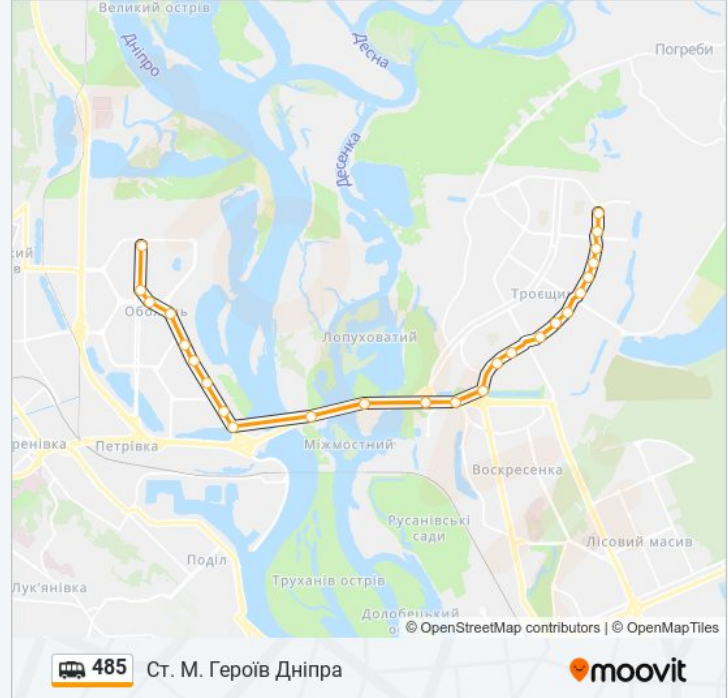

Дитяча Академія Мистецтв

Інститут Гідробіології

Пл. Сантьяго-Де-Чілі

Центр Творчості Молоді Сфера

Пр. Оболонський

Ст. М. Мінська

Ст. М. Героїв Дніпра

485 shuttle розклади і карти маршрутів можна завантажити в форматі PDF з сайту moovitapp.com. Використовуйте Додаток Moovit для перегляду розкладу руху автобусів, потягів або метро і отримання покрокових вказівок щодо всього громадського транспорту в Київ.

© 2024 Moovit - Усі Права Захищені