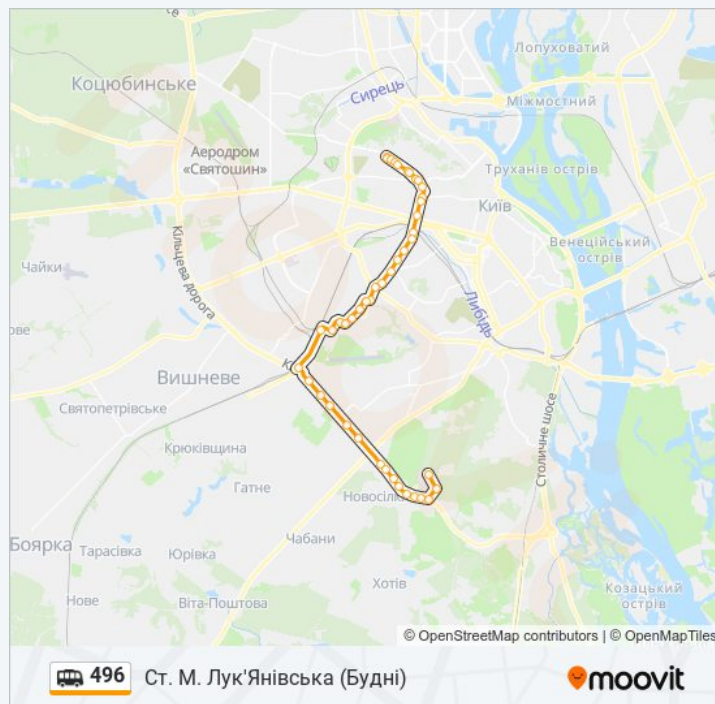

Пл. Севастопольська

Вул. Освіти

Пл. Солом'янська

Вул. Генерала Воробйова

Вул. Фучика

Вул. Івана Огієнка

Стадіон

Національна Дитяча Клінічна Лікарня
"Охматдит"

Вул. Маршала Рибалка

Вул. Златоустівська

Вул. Глибочицька

Ст. М. Лук'Янівська

неділя

Не Здійснює Рух

496 shuttle інформація

Напрямок руху: Ст. М. Лук'Янівська (Будні)

Зупинки: 44

Тривалість подорожі: 53 хв

Стислий звіт по лінії:

Вул. Герцена

Вул. Деревлянська

На Вимогу

Вул. Академіка Ромоданова

Вул. Академіка Ромоданова