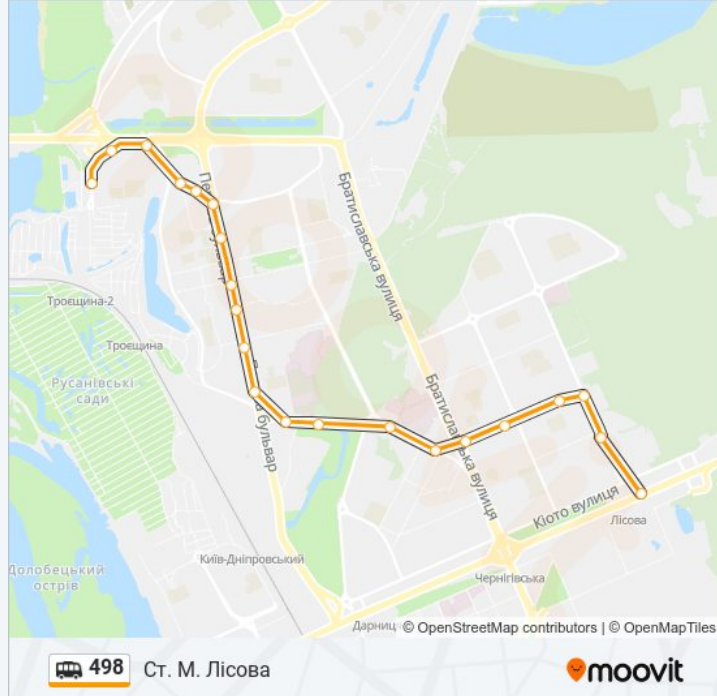

Використовуйте додаток Moovit для пошуку найближчої до вас 498 shuttle станції і дізнавайтесь час прибуття наступного 498 shuttle.

Напрямок: Вул. Петра Вершигори

26 зупинок

[ПЕРЕГЛЯД РОЗКЛАДУ РУХУ НА ЛІНІЇ](#)

Вул. Петра Вершигори

Напрямок: Ст. М. Лісова

21 зупинок

[ПЕРЕГЛЯД РОЗКЛАДУ РУХУ НА ЛІНІЇ](#)

Вул. Петра Вершигори

Дитячий Садок

Пр. Генерала Ватутіна

Вул. Миколи Кибальчича

Зупинки: 21

Тривалість подорожі: 21 хв

Стислий звіт по лінії:

Вул. Шолом-Алейхема

Вул. Миколи Матеюка

Ст. М. Лісова (Висадка)

498 shuttle розклади і карти маршрутів можна завантажити в форматі PDF з сайту moovitapp.com. Використовуйте [Додаток Moovit](#) для перегляду розкладу руху автобусів, потягів або метро і отримання покрокових вказівок щодо всього громадського транспорту в Києві.