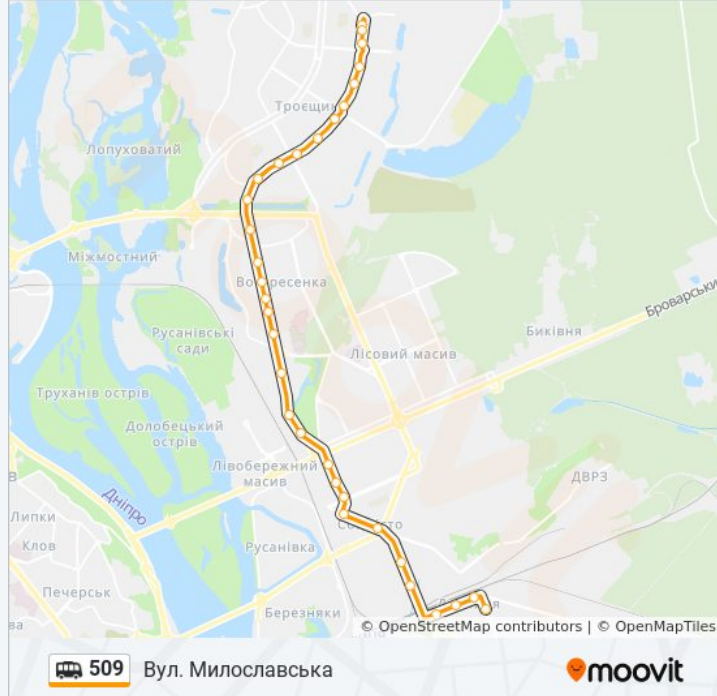

509 shuttle інформація**Напрямок руху:** Вул. Милославська**Зупинки:** 32**Тривалість подорожі:** 39 хв**Стислий звіт по лінії:**

Мікрорайон №1

Вул. Архітектора Ніколаєва

Вул. Теодора Драйзера

Універсам

Поліклініка

Вул. Сержа Лифаря

Торговий Центр

Вул. Данькевича

Вул. Марини Цвєтаєвої

Вул. Милославська

Вул. Милославська

Напрямок: Вул. Ялтинська

35 зупинок

[ПЕРЕГЛЯД РОЗКЛАДУ РУХУ НА ЛІНІЇ](#)

Вул. Милославська

Вул. Марини Цвєтаєвої

Супермаркет Villa

Вул. Данькевича

Торговий Центр

Мікрорайон №9

Вул. Сержа Лифаря

Універсам

Вул. Вікентія Беретті

Вул. Архітектора Ніколаєва

Мікрорайон №1

Вул. Миколи Закревського

Пл. Керченська

Бул. Перова

Школа-Інтернат