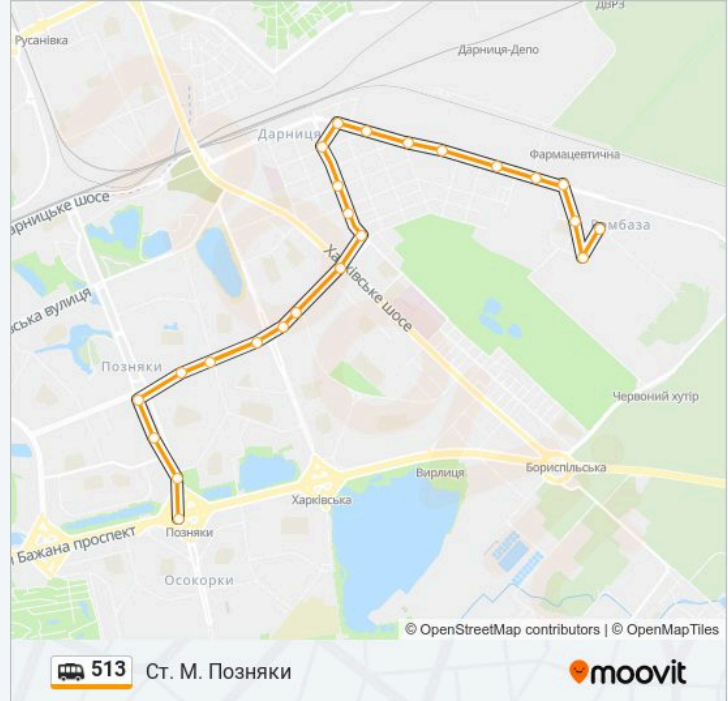

Ринок Позняки

Вул. Драгоманова

Вул. Анни Ахматової

Автостоянка

Пр. Петра Григоренка

Вул. Драгоманова

Ст. М. Позняки

513 shuttle розклади і карти маршрутів можна завантажити в форматі PDF з сайту moovitapp.com. Використовуйте Додаток Moovit для перегляду розкладу руху автобусів, потягів або метро і отримання покрокових вказівок щодо всього громадського транспорту в Києві.

© 2024 Moovit - Усі Права Захищені