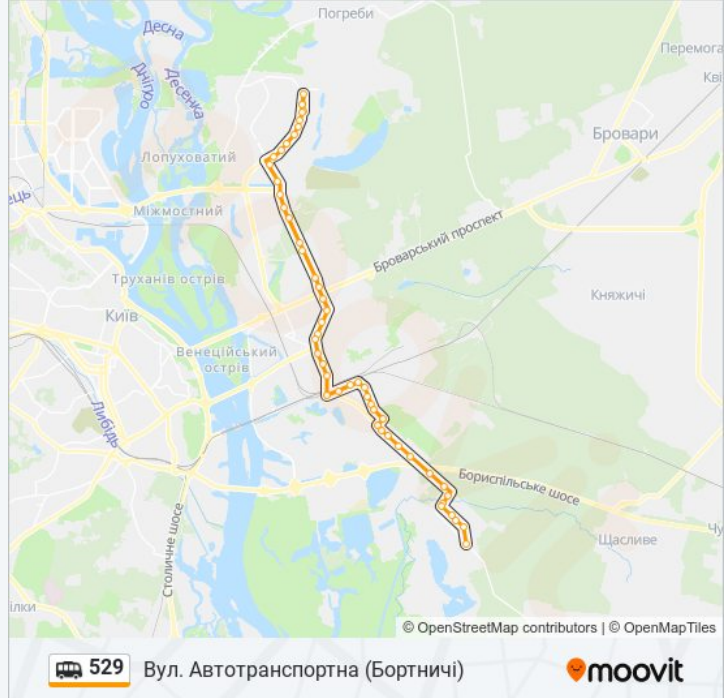

Залізничний Вокзал Дарниця

Вул. Сормовська

Вул. Новодарницька

Вул. Юрія Шевельова

Вул. Тростянецька

Музична Школа

Вул. Абая Кунанбаєва

Дитяча Поліклініка №2

Міська Лікарня №1

Вул. Грузинська

Вул. Чернігівська

Азс

Вул. Світла

Вул. Петра Прокоповича

Вул. Геофізиків

Вул. Івана Дяченка

Вул. Садова

Школа

Вул. Варвари Маслюченко

Вул. Автотранспортна

Напрямок: Парк "Молодіжний"

529 shuttle розклад руху

Вул. Автотранспортна

Магазин