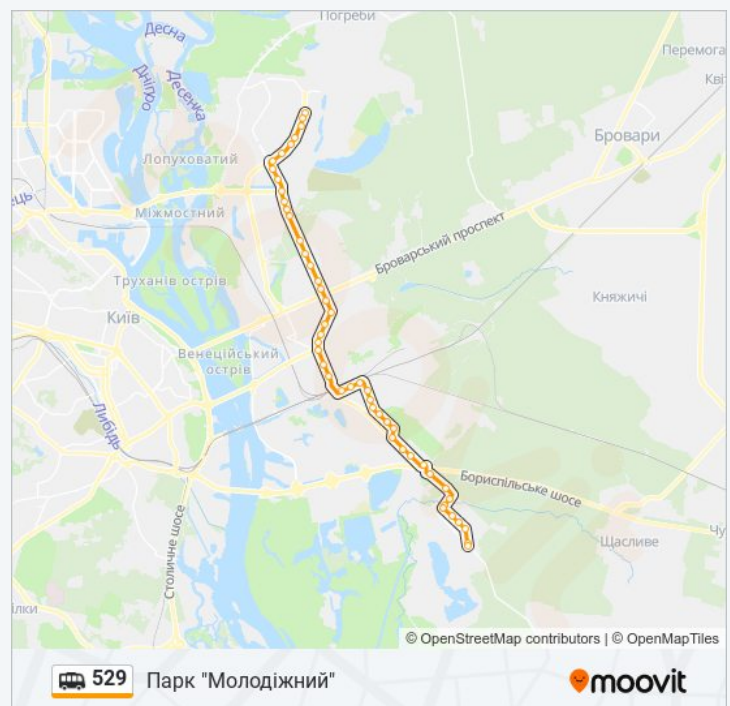

Ст. М. Бориспільська

Вул. Чернігівська

Вул. Грузинська

Міська Лікарня №1

Парк Партизанської Слави

Музична Школа

Вул. Тростянецька

Вул. Юрія Шевельова

Вул. Новодарницька

Вул. Сормовська

Залізничний Вокзал Дарниця

Станція Міської Електрички Дарниця

Вул. Привокзальна

Ж/К Мега-Сіті

Бул. Ярослава Гашека

Пл. Дарницька

Вул. Сосюри

Вул. Павла Усенка

Бул. Верховної Ради

Вул. Магнітогорська

Ст. М. Чернігівська

Парк "Молодіжний" розклад руху на маршруті:

понеділок	06:00 - 22:00
вівторок	06:00 - 22:00
середа	06:00 - 22:00
четвер	06:00 - 22:00
п'ятниця	06:00 - 22:00
субота	06:00 - 22:00
неділя	06:00 - 22:00

529 shuttle інформація**Напрямок руху:** Парк "Молодіжний"**Зупинки:** 49**Тривалість подорожі:** 56 хв**Стислий звіт по лінії:**

Вул. Андрія Малишка

Вул. Олександра Бойченка

Ринок Лісовий

Медучилище

Пр. Лісовий