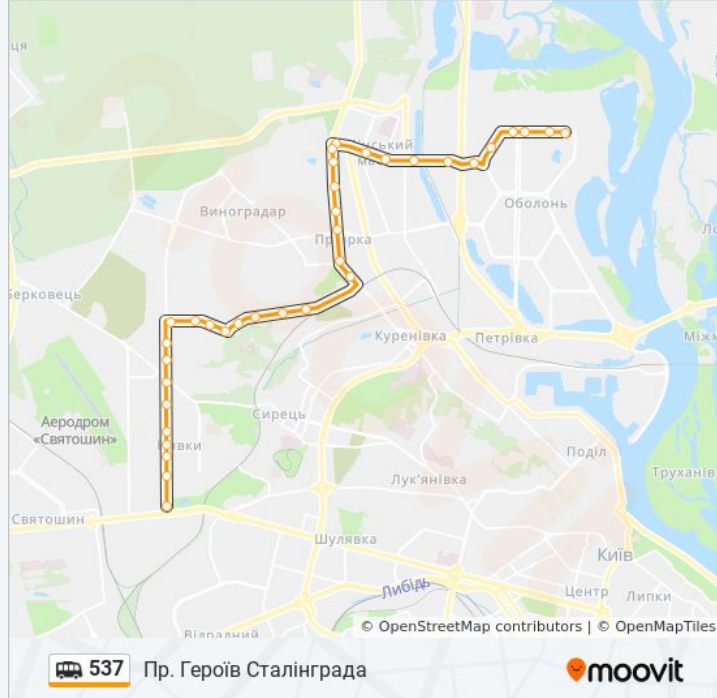

537 shuttle інформація

Напрямок руху: Пр. Героїв Сталінграда

Зупинки: 35

Тривалість подорожі: 37 хв

Стислий звіт по лінії:

Вул. Дубровицька

Вул. Берестецька

Пл. Тараса Шевченка

Пр. Мінський (На Вимогу)

Пр. Маршала Рокоссовського

Вул. Петра Калнишевського

Вул. Сім'ї Кульженків

Вул. Лебединська

Вул. Богатирська

Вул. Героїв Дніпра

Пр. Оболонський

Ст. М. Героїв Дніпра

Торговий Комплекс

Пр. Героїв Сталінграда

Напрямок: Ст. М. Нивки

38 зупинок

[ПЕРЕГЛЯД РОЗКЛАДУ РУХУ НА ЛІНІЇ](#)

Пр. Героїв Сталінграда

Торговий Комплекс

Ст. М. Героїв Дніпра

Пр. Оболонський

Пр. Оболонський

Вул. Героїв Дніпра

Вул. Богатирська

Вул. Лебединська

Вул. Сім'ї Кульженків

Торговий Центр