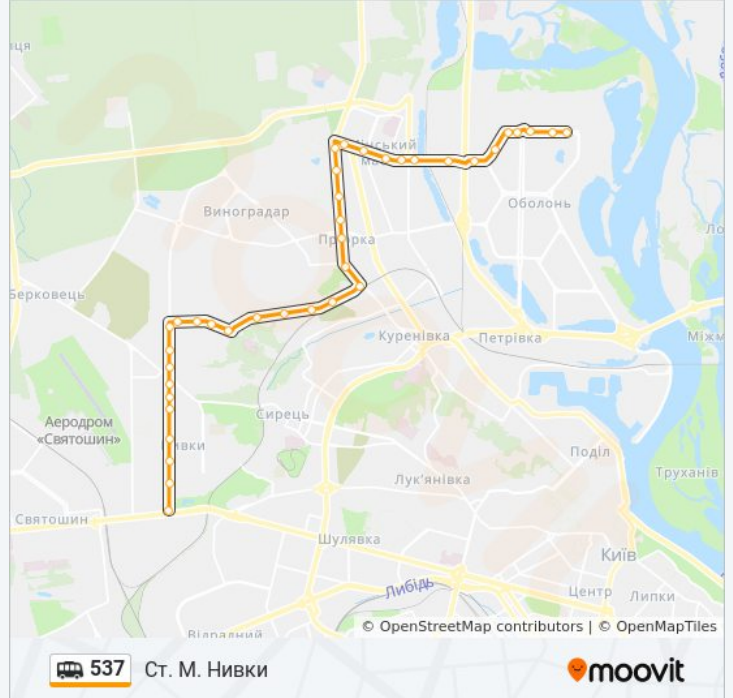

Напрямок: Пр. Героїв Сталінграда

35 зупинок

[ПЕРЕГЛЯД РОЗКЛАДУ РУХУ НА ЛІНІЇ](#)

- Ст. М. Нивки
- Вул. Естонська
- Вул. Краснодарська
- Вул. Ружинська
- Вул. Салютна
- Поліклініка
- Вул. Стеценка
- Пл. Валерія Марченка
- Проїзд Сирецький
- Вул. Маршала Гречка
- Квазар-Мікро (На Вимогу)
- Завод Квазар
- Вул. Білицька
- Пров. Полковий
- Школа-Інтернат
- Вул. Гомельська
- Пров. Замковецький
- Кінотеатр Кадр
- Вул. Мостицька
- Пр. Правди
- Вул. Пріорська

537 shuttle інформація

Напрямок руху: Пр. Героїв Сталінграда

Зупинки: 35

Тривалість подорожі: 37 хв

Стислий звіт по лінії:

Вул. Дубровицька

Вул. Берестецька

Пл. Тараса Шевченка

Квазар-Мікро (На Вимогу)

Вул. Маршала Гречка

Вул. Сирецька

Проїзд Сирецький

Пл. Валерія Марченка

Вул. Стеценка

Поліклініка

Магазин

Вул. Салютна

Вул. Краснодарська

Вул. Естонська

Ст. М. Нивки

537 shuttle розклади і карти маршрутів можна завантажити в форматі PDF з сайту moovitapp.com. Використовуйте [Додаток Moovit](#) для перегляду розкладу руху автобусів, потягів або метро і отримання покрокових вказівок щодо всього громадського транспорту в Київ.